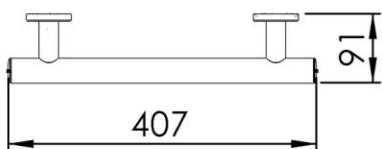

- GB** Grab rail Ø32mm - 40cm - Finish Matt white
- FR** Barre de maintien Ø32mm - 40cm - Finition Blanc mat
- DE** Haltegriff Ø32mm - 40cm - Endfertigung Mattweiss
- ES** Barra de apoyo Ø32mm - 40cm - Acabados Blanco mate
- RU** Поручень безопасности Ø32mm - 40cm - Конечная обработка Белый матовый
- NL** Veiligheidsgreep Ø32mm - 40cm - Uitvoering Wit mat

Dimensions (Width x Depth x Height)

Dimensions (Largeur x Profondeur x Hauteur)

Abmessungen (Breite x Tiefe x Höhe)

Dimensiones (Anchura x Profundidad x Altura)

Размеры (Ширина x Глубина x Высота)

Afmetingen (Breedte x Diepte x Hoogte)

407 x 93 x 58 mm

16.02 x 3.66 x 2.28 inches

0.351kg

GB Features

Monobloc accessory
3 fixing points per support plate, oblong holes
Direct fixing on the wall (no interface between the wall and the accessory)
2 grub screws (theft protection)
No visible screw
Screws and wallplugs included