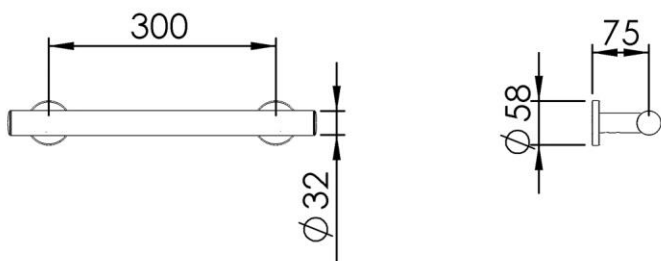

- GB** Grab rail Ø32mm - 40cm - Finish Matt white
- FR** Barre de maintien Ø32mm - 40cm - Finition Blanc mat
- DE** Haltegriff Ø32mm - 40cm - Endfertigung Mattweiss
- ES** Barra de apoyo Ø32mm - 40cm - Acabados Blanco mate
- RU** Поручень безопасности Ø32mm - 40cm - Конечная обработка Белый матовый
- NL** Veiligheidsgreep Ø32mm - 40cm - Uitvoering Wit mat

Dimensions (Width x Depth x Height)

Dimensions (Largeur x Profondeur x Hauteur)

Abmessungen (Breite x Tiefe x Höhe)

Dimensiones (Anchura x Profundidad x Altura)

Размеры (Ширина x Глубина x Высота)

Afmetingen (Breedte x Diepte x Hoogte)

407 x 93 x 58 mm

16.02 x 3.66 x 2.28 inches

0.351kg

GB Features

Monobloc accessory
3 fixing points per support plate, oblong holes
Direct fixing on the wall (no interface between the wall and the accessory)
2 grub screws (theft protection)
No visible screw
Screws and wallplugs included

DE Beschreibung

Accessoire in einem Stück
3 Befestigungspunkte pro Platine, ovale Vorbohrungen
Direkte Befestigung des Accessoires an der Wand (ohne Teil zwischen Wand und Zubehör)
Verschraubung durch 2 Madenschrauben (Diebstahlschutz)
Verdeckte Schrauben
Rostfreie Schrauben und Dübel mitgeliefert