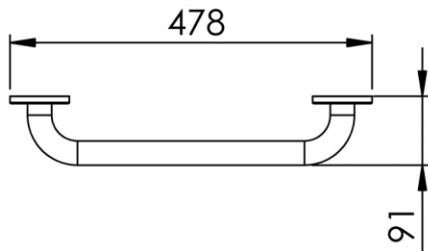

- GB** Grab rail Ø32mm - 40cm - Finish White
- FR** Barre de maintien Ø32mm - 40cm - Finition Blanc
- DE** Haltegriff Ø32mm - 40cm - Endfertigung Weiss
- ES** Barra de apoyo Ø32mm - 40cm - Acabados Blanco
- RU** Поручень безопасности Ø32mm - 40cm - Конечная обработка Белый
- NL** Veiligheidsgreep Ø32mm - 40cm - Uitvoering Wit

Dimensions (Width x Depth x Height)

Dimensions (Largeur x Profondeur x Hauteur)

Abmessungen (Breite x Tiefe x Höhe)

Dimensiones (Anchura x Profundidad x Altura)

Размеры (Ширина x Глубина x Высота)

Afmetingen (Breedte x Diepte x Hoogte)

478 x 91 x 78 mm

18.82 x 3.58 x 3.07 inches

0.6164kg

GB Features

Monobloc accessory
3 fixing points per support plate, oblong holes
Direct fixing on the wall (no interface between the wall and the accessory)
No visible screw
Screws and wallplugs included

DE Beschreibung

Accessoire in einem Stück
3 Befestigungspunkte pro Platine, ovale Vorbohrungen
Direkte Befestigung des Accessoires an der Wand (ohne Teil zwischen Wand und Zubehör)
Verdeckte Schrauben
Rostfreie Schrauben und Dübel mitgeliefert