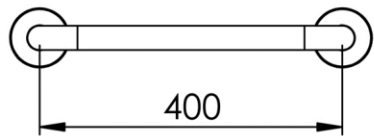

- GB** Grab rail Ø32mm - 40cm - Finish White
- FR** Barre de maintien Ø32mm - 40cm - Finition Blanc
- DE** Haltegriff Ø32mm - 40cm - Endfertigung Weiss
- ES** Barra de apoyo Ø32mm - 40cm - Acabados Blanco
- RU** Поручень безопасности Ø32mm - 40cm - Конечная обработка Белый
- NL** Veiligheidsgreep Ø32mm - 40cm - Uitvoering Wit

Dimensions (Width x Depth x Height)

Dimensions (Largeur x Profondeur x Hauteur)

Abmessungen (Breite x Tiefe x Höhe)

Dimensiones (Anchura x Profundidad x Altura)

Размеры (Ширина x Глубина x Высота)

Afmetingen (Breedte x Diepte x Hoogte)

478 x 91 x 78 mm

18.82 x 3.58 x 3.07 inches

0.6164kg

GB Features

Monobloc accessory
3 fixing points per support plate, oblong holes
Direct fixing on the wall (no interface between the wall and the accessory)
No visible screw
Screws and wallplugs included

FR Caractéristiques

Accessoire monobloc
3 points de fixation par platine, trous oblongs
Fixation directe de l'accessoire dans le mur (pas d'interface entre le mur et l'accessoire)
Pas de vis apparentes
Visserie et chevilles fournies