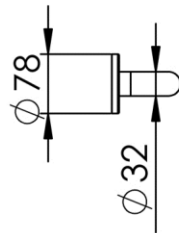

- GB** Grab rail Ø32mm - 40cm - Finish White
- FR** Barre de maintien Ø32mm - 40cm - Finition Blanc
- DE** Haltegriff Ø32mm - 40cm - Endfertigung Weiss
- ES** Barra de apoyo Ø32mm - 40cm - Acabados Blanco
- RU** Поручень безопасности Ø32mm - 40cm - Конечная обработка Белый
- NL** Veiligheidsgreep Ø32mm - 40cm - Uitvoering Wit

Dimensions (Width x Depth x Height)

Dimensions (Largeur x Profondeur x Hauteur)

Abmessungen (Breite x Tiefe x Höhe)

Dimensiones (Anchura x Profundidad x Altura)

Размеры (Ширина x Глубина x Высота)

Afmetingen (Breedte x Diepte x Hoogte)

478 x 91 x 78 mm

18.82 x 3.58 x 3.07 inches

0.6164kg

GB Features

Monobloc accessory
3 fixing points per support plate, oblong holes
Direct fixing on the wall (no interface between the wall and the accessory)
No visible screw
Screws and wallplugs included