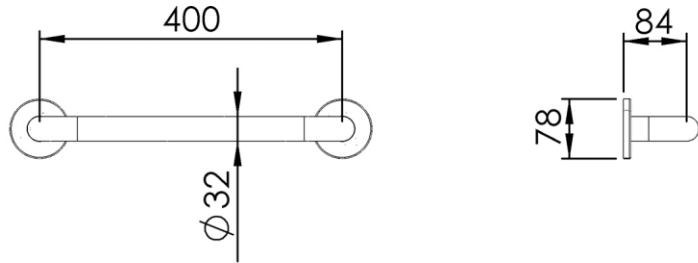

- GB** Grab rail Ø32mm - 40cm - Finish Velvet grey & Chrome
- FR** Barre de maintien Ø32mm - 40cm - Finition Gris velours & Chrome
- DE** Haltegriff Ø32mm - 40cm - Endfertigung Silbergrau matt & Chrom
- ES** Barra de apoyo Ø32mm - 40cm - Acabados Gris terciopelo & Cromo
- RU** Поручень безопасности Ø32mm - 40cm - Конечная обработка Серый бархат & Хром
- NL** Veiligheidsgreep Ø32mm - 40cm - Uitvoering Grijs & Chrom

Dimensions (Width x Depth x Height)

Dimensions (Largeur x Profondeur x Hauteur)

Abmessungen (Breite x Tiefe x Höhe)

Dimensiones (Anchura x Profundidad x Altura)

Размеры (Ширина x Глубина x Высота)

Afmetingen (Breedte x Diepte x Hoogte)

478 x 100 x 78 mm

18.82 x 3.94 x 3.07 inches

0.6164kg