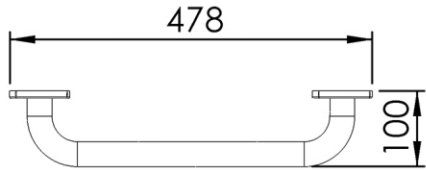

- GB** Grab rail Ø32mm - 40cm - Finish Velvet grey & Chrome
- FR** Barre de maintien Ø32mm - 40cm - Finition Gris velours & Chrome
- DE** Haltegriff Ø32mm - 40cm - Endfertigung Silbergrau matt & Chrom
- ES** Barra de apoyo Ø32mm - 40cm - Acabados Gris terciopelo & Cromo
- RU** Поручень безопасности Ø32mm - 40cm - Конечная обработка Серый бархат & Хром
- NL** Veiligheidsgreep Ø32mm - 40cm - Uitvoering Grijs & Chrom

Dimensions (Width x Depth x Height)

Dimensions (Largeur x Profondeur x Hauteur)

Abmessungen (Breite x Tiefe x Höhe)

Dimensiones (Anchura x Profundidad x Altura)

Размеры (Ширина x Глубина x Высота)

Afmetingen (Breedte x Diepte x Hoogte)

478 x 100 x 78 mm

18.82 x 3.94 x 3.07 inches

0.6164kg