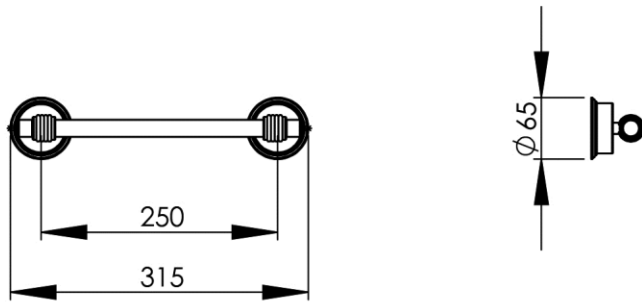

- GB** Grab rail 25cm - Finish Chrome & Gold
- FR** Barre de maintien 25cm - Finition Chrome & Or
- DE** Haltegriff 25cm - Endfertigung Chrom & Gold
- ES** Barra de apoyo 25cm - Acabados Cromo & Oro
- RU** Поручень безопасности 25cm - Конечная обработка Хром & Золото
- NL** Veiligheidsgreep 25cm - Uitvoering Chrom & Goud

Dimensions (Width x Depth x Height)

Dimensions (Largeur x Profondeur x Hauteur)

Abmessungen (Breite x Tiefe x Höhe)

Dimensiones (Anchura x Profundidad x Altura)

Размеры (Ширина x Глубина x Высота)

Afmetingen (Breedte x Diepte x Hoogte)

315 x 56 x 65 mm

12.4 x 2.2 x 2.56 inches