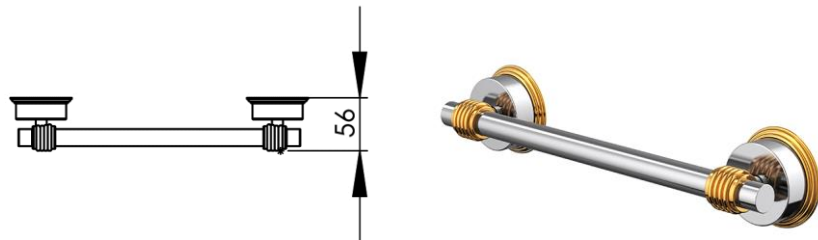

- GB** Grab rail 25cm - Finish Chrome & Gold
- FR** Barre de maintien 25cm - Finition Chrome & Or
- DE** Haltegriff 25cm - Endfertigung Chrom & Gold
- ES** Barra de apoyo 25cm - Acabados Cromo & Oro
- RU** Поручень безопасности 25cm - Конечная обработка Хром & Золото
- NL** Veiligheidsgreep 25cm - Uitvoering Chrom & Goud

#### GB Features

Monobloc accessory  
Decorating surrounding of wall plate  
3 fixing points per support plate, oblong holes  
Direct fixing on the wall (no interface between the wall and the accessory)  
No visible screw  
Screws and wallplugs included

#### FR Caractéristiques

Accessoire monobloc  
Bague arrière de finition  
3 points de fixation par platine, trous oblongs  
Fixation directe de l'accessoire dans le mur (pas d'interface entre le mur et l'accessoire)  
Pas de vis apparentes  
Visserie et chevilles fournies

#### DE Beschreibung

Accessoire in einem Stück  
Zierring um die Befestigungsplatine  
3 Befestigungspunkte pro Platine, ovale Vorbohrungen  
Direkte Befestigung des Accessoires an der Wand (ohne Teil zwischen Wand und Zubehör)  
Verdeckte Schrauben  
Rostfreie Schrauben und Dübel mitgeliefert