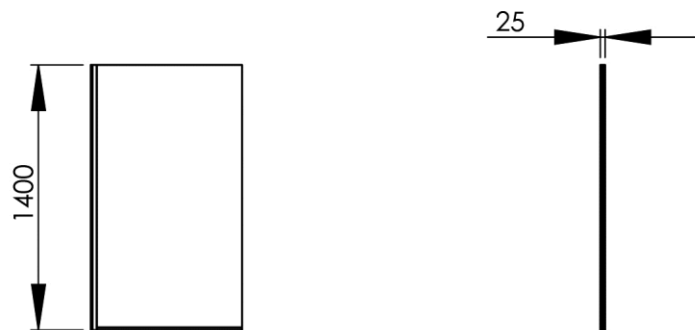

Dimensions (Width x Depth x Height)

Dimensions (Largeur x Profondeur x Hauteur)

Abmessungen (Breite x Tiefe x Höhe)

Dimensiones (Anchura x Profundidad x Altura)

Размеры (Ширина x Глубина x Высота)

Afmetingen (Breedte x Diepte x Hoogte)

fr Caractéristiques

Ecran de baignoire réversible (se fixe à droite comme à gauche).
Système de réglage de l'équerrage par profilé compensateur.
Fixation renforcée (visserie inox fournie).
Hauteur 140cm

de Beschreibung

Wannenglasaufsatz beidseitig montierbar.
Wandprofil mit Ausgleichsmöglichkeit der Wandschräge.
Verstärkte Wandbefestigung (Rostfreie Schrauben mitgeliefert).
Höhe 140cm

es Características

NL Kenmerken

Omkeerbare badwand (zowel links als rechts te installeren)
Verstelbaar dankzij compensatieprofiel
Verstevigde bevestiging (rvs schroeven meegeleverd)
Hoogte 140cm

Materials

Profiles made of aluminium
Tempered glass 6 mm