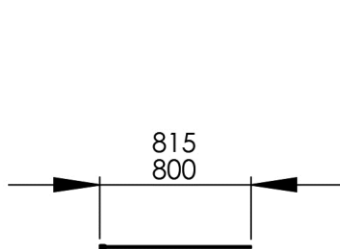

Dimensions (Width x Depth x Height)

Dimensions (Largeur x Profondeur x Hauteur)

Abmessungen (Breite x Tiefe x Höhe)

Dimensiones (Anchura x Profundidad x Altura)

Размеры (Ширина x Глубина x Высота)

Afmetingen (Breedte x Diepte x Hoogte)

800 x 25 x 1400 mm

31.5 x 0.98 x 55.12 inches

17.2945kg

gb Features

Bath screen reversible (can be fixed on right or left).
Wallfixing profile with possibility to correct oblique walls.
Reinforced wallfixing (stainless screws included).
Height 140cm

de Beschreibung

Wannenglasaufsatz beidseitig montierbar.
Wandprofil mit Ausgleichsmöglichkeit der Wandschräge.
Verstärkte Wandbefestigung (Rostfreie Schrauben mitgeliefert).
Höhe 140cm

es Características

NL Kenmerken

Omkeerbare badwand (zowel links als rechts te installeren)
Verstelbaar dankzij compensatieprofiel
Verstevigde bevestiging (rvs schroeven meegeleverd)
Hoogte 140cm

Materials

Profiles made of aluminium
Tempered glass 6 mm