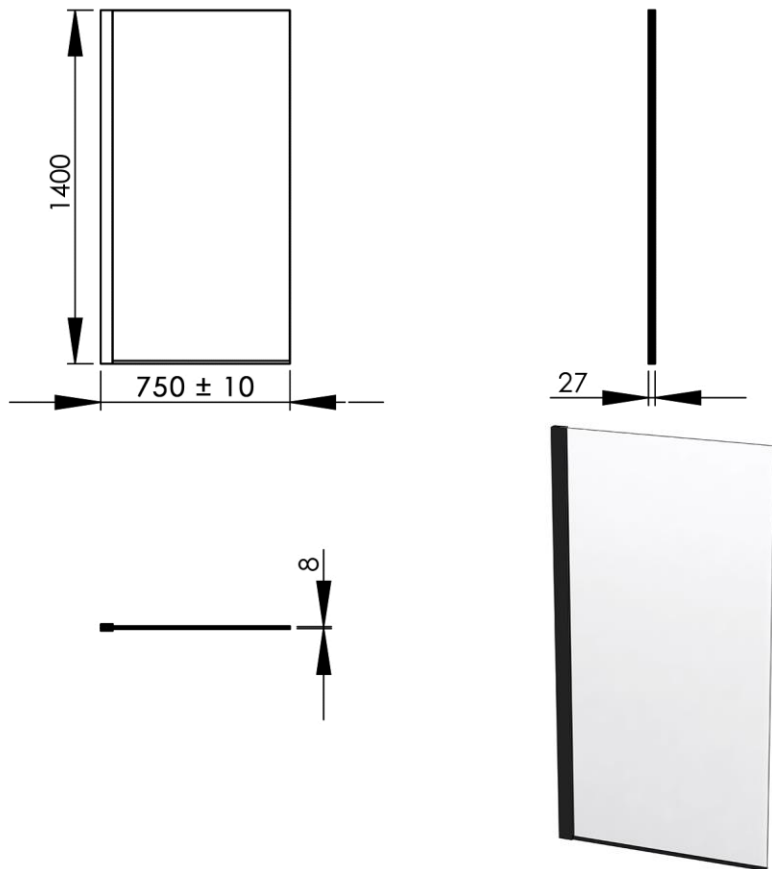

- GB** Fixed bath screen 140 x 75cm - Finish Matt black
- FR** Ecran de baignoire fixe 140 x 75cm - Finition Noir mat
- DE** Feststehendes Wannenglas 140 x 75cm - Endfertigung Mattschwarz
- ES** Mampara de baño fijo 140 x 75cm - Acabados Negro mate
- RU** Перегородка для ванны фиксированная 140 x 75cm - Конечная обработка Матовый черный
- NL** Badwand vast 140 x 75cm - Uitvoering Zwart mat

Dimensions (Width x Depth x Height)

Dimensions (Largeur x Profondeur x Hauteur)

Abmessungen (Breite x Tiefe x Höhe)

Dimensiones (Anchura x Profundidad x Altura)

Размеры (Ширина x Глубина x Высота)

Afmetingen (Breedte x Diepte x Hoogte)

750 x 27 x 1400 mm

29.53 x 1.06 x 55.12 inches

## GB Features

Height: 1.40m  
 Aesthetics: no visible screws  
 Adjustable: oblique walls are compensated inside the profile - no visible compensation profile  
 Waterproofness: by horizontal profile rail