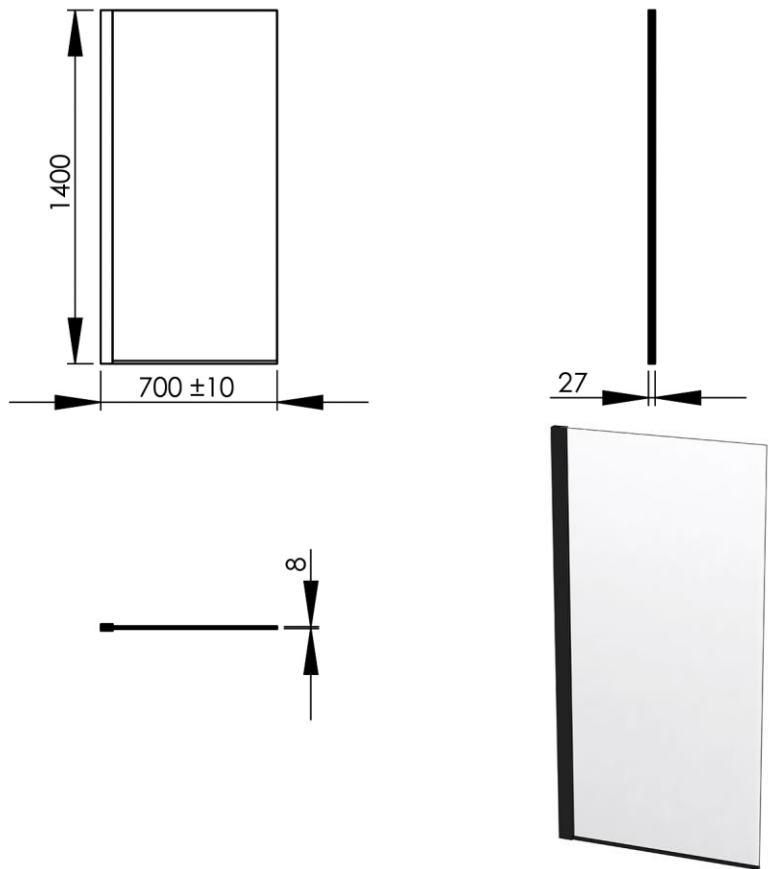

Dimensions (Width x Depth x Height)

Dimensions (Largeur x Profondeur x Hauteur)

Abmessungen (Breite x Tiefe x Höhe)

Dimensiones (Anchura x Profundidad x Altura)

Размеры (Ширина x Глубина x Высота)

Afmetingen (Breedte x Diepte x Hoogte)

700 x 27 x 1400 mm
27.56 x 1.06 x 55.12 inches
20.5kg

GB Features

Height: 1.40m
Aesthetics: no visible screws
Adjustable: oblique walls are compensated inside the profile - no visible compensation profile
Waterproofness : by horizontal profile rail

FR Caractéristiques

Hauteur : 1,40 m
Esthétisme : Pas de fixation apparente
Réglage : Réglage du mauvais équerage - Sans profilé compensateur apparent
Étanchéité : profilé horizontal

DE Beschreibung

Höhe 1.40 m
Ästhetik : Keinerlei sichtbare Schrauben
Ausgleich von leichter Wandschräge ohne sichtbares Kompensationsprofil innerhalb des vertikalen Wandprofils, mit horizontaler Profilschiene

ES Características

Altura : 1.40 m
Esteticismo : no hay tornillos aparentes
Ajustes : Ajuste de mala perpendicularidad - sin perfil compensador aparente
Impermeabilidad : Perfil horizontal

RU Характеристики