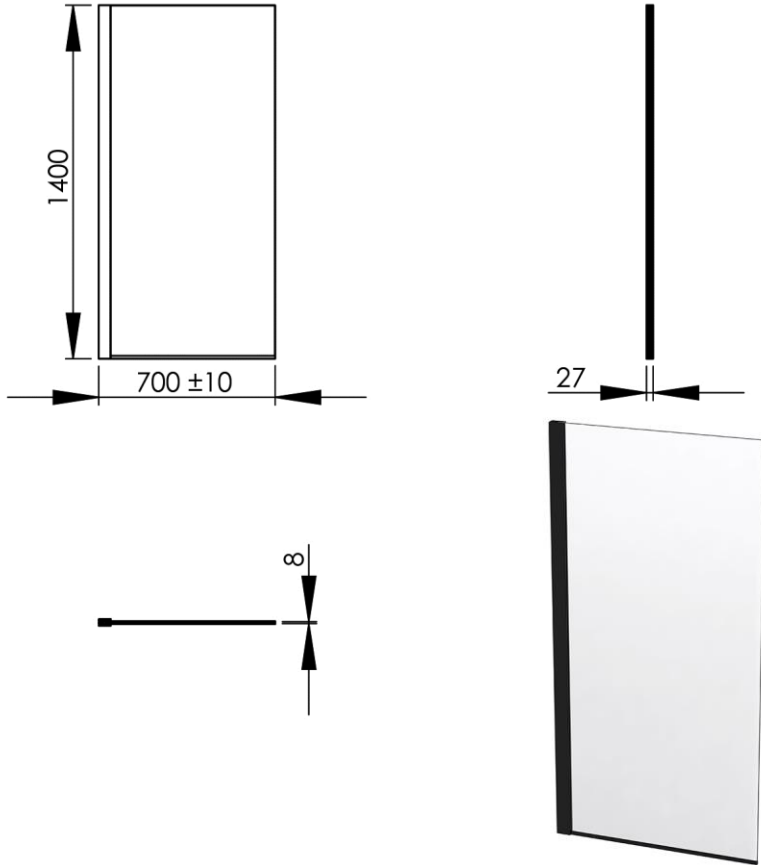

Dimensions (Width x Depth x Height)

Dimensions (Largeur x Profondeur x Hauteur)

Abmessungen (Breite x Tiefe x Höhe)

Dimensiones (Anchura x Profundidad x Altura)

Размеры (Ширина x Глубина x Высота)

Afmetingen (Breedte x Diepte x Hoogte)

700 x 27 x 1400 mm  
27.56 x 1.06 x 55.12 inches  
20.5kg

## GB Features

Height: 1.40m  
Aesthetics: no visible screws  
Adjustable: oblique walls are compensated inside the profile - no visible compensation profile  
Waterproofness : by horizontal profile rail

## DE Beschreibung

Höhe 1.40 m  
Ästhetik : Keinerlei sichtbare Schrauben  
Ausgleich von leichter Wandschräge ohne sichtbares Kompensationsprofil innerhalb des vertikalen Wandprofils, mit horizontaler Profilschiene