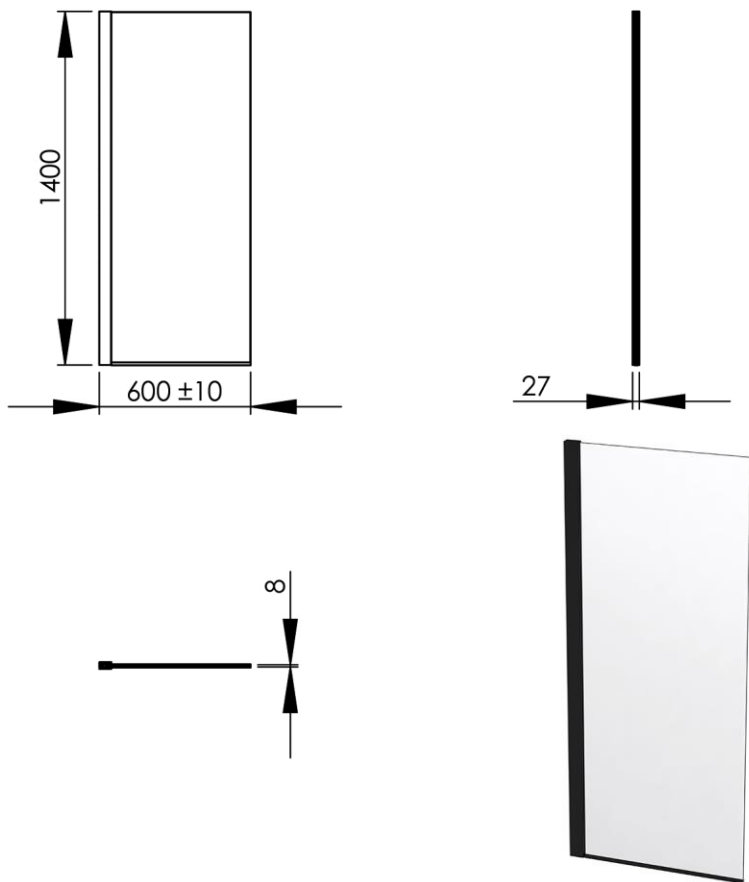

Dimensions (Width x Depth x Height)

Dimensions (Largeur x Profondeur x Hauteur)

Abmessungen (Breite x Tiefe x Höhe)

Dimensiones (Anchura x Profundidad x Altura)

Размеры (Ширина x Глубина x Высота)

Afmetingen (Breedte x Diepte x Hoogte)

600 x 27 x 1400 mm
23.62 x 1.06 x 55.12 inches
17.73kg

GB Features

Height: 1.40m
Aesthetics: no visible screws
Adjustable: oblique walls are compensated inside the profile - no visible compensation profile
Waterproofness : by horizontal profile rail

FR Caractéristiques

Hauteur : 1,40 m
Esthétique : Pas de fixation apparente
Réglage : Réglage du mauvais équerage - Sans profilé compensateur apparent
Étanchéité : profilé horizontal

DE Beschreibung

Höhe 1.40 m
Ästhetik : Keinerlei sichtbare Schrauben
Ausgleich von leichter Wandschräge ohne sichtbares Kompensationsprofil innerhalb des vertikalen Wandprofils, mit horizontaler Profilschiene

ES Características

Altura : 1.40 m
Esteticismo : no hay tornillos aparentes
Ajustes : Ajuste de mala perpendicularidad - sin perfil compensador aparente
Impermeabilidad : Perfil horizontal

RU Характеристики