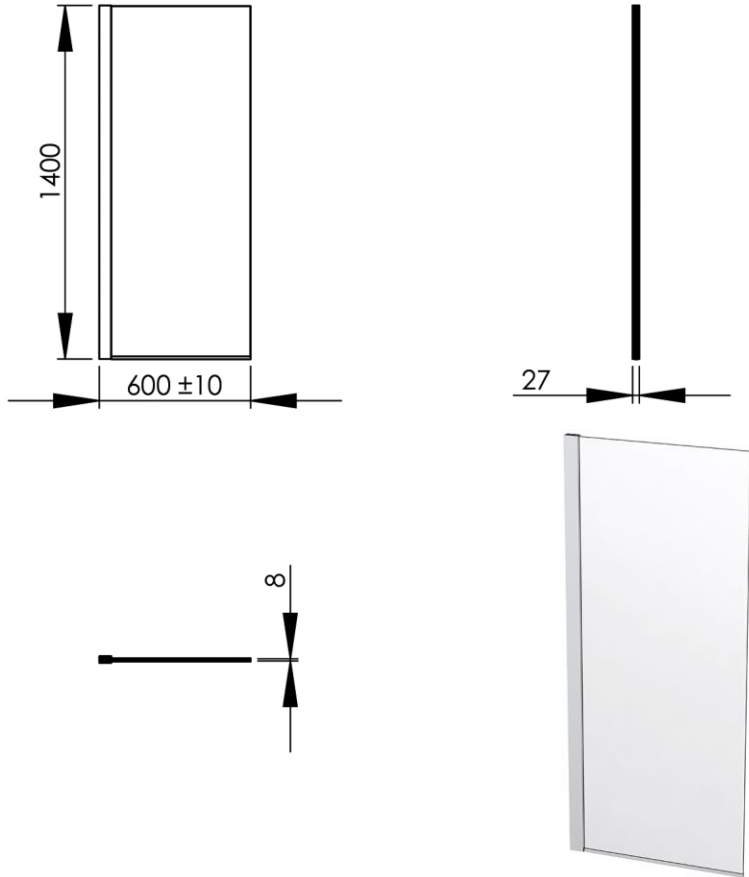

Dimensions (Width x Depth x Height)
Dimensions (Largeur x Profondeur x Hauteur)
 Abmessungen (Breite x Tiefe x Höhe)
Dimensiones (Anchura x Profundidad x Altura)
 Размеры (Ширина x Глубина x Высота)
Afmetingen (Breedte x Diepte x Hoogte)

600 x 27 x 1400 mm
 23.62 x 1.06 x 55.12 inches
 17.727kg

GB Features

Height: 1.40m
 Aesthetics: no visible screws
 Adjustable: oblique walls are compensated inside the profile - no visible compensation profile
 Waterproofness: by horizontal profile rail

FR Caractéristiques

Hauteur : 1,40 m
 Esthétique : Pas de fixation apparente
 Réglage : Réglage du mauvais équerage - Sans profilé compensateur apparent
 Étanchéité : profilé horizontal

DE Beschreibung

Höhe 1.40 m
 Ästhetik : Keinerlei sichtbare Schrauben
 Ausgleich von leichter Wandschräge ohne sichtbares Kompensationsprofil innerhalb des vertikalen Wandprofils, mit horizontaler Profilschiene

ES Características

Altura : 1.40 m
 Esteticismo : no hay tornillos aparentes
 Ajustes : Ajuste de mala perpendicularidad - sin perfil compensador aparente
 Impermeabilidad : Perfil horizontal

RU Характеристики