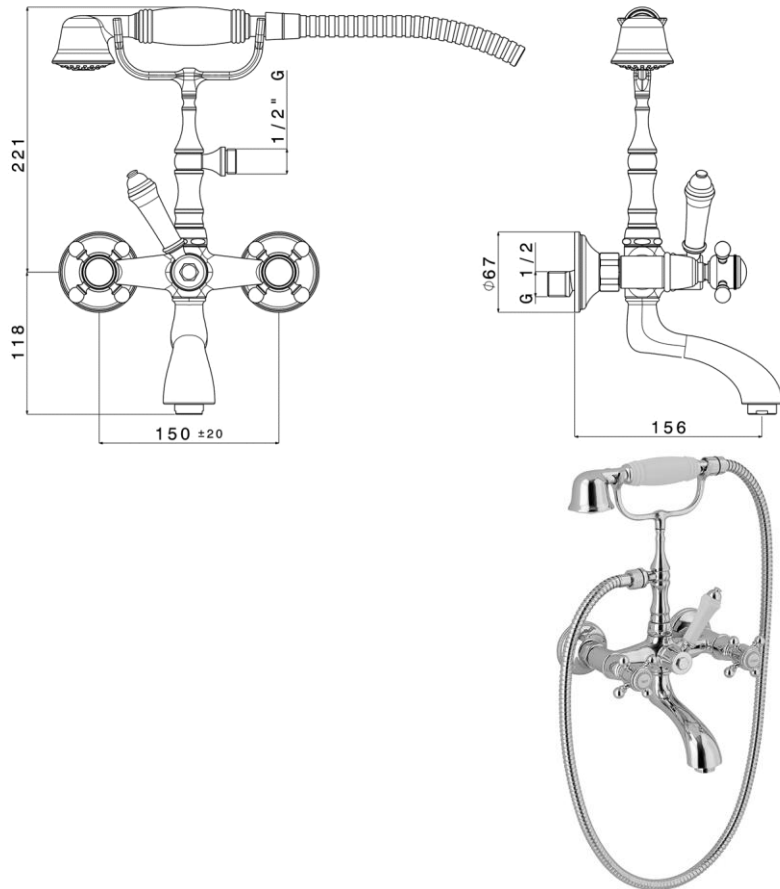

- **GB** Traditional mixer faucet + shower set - Finish Chrome
- **FR** Mélangeur bain / douche + kit douchette - Finition Chrome
- **DE** Mischbatterie für Badewanne und Dusche + Handdusche - Endfertigung Chrom
- **ES** Mezclador para baño y ducha + kit de ducha - Acabados Cromo
- **RU** Смеситель ванна-душ + душевая лейка - Конечная обработка Хром
- **NL** Bad/douchemengkraan Retro met douchekop - Uitvoering Chrom

Dimensions (Width x Depth x Height)

Dimensions (Largeur x Profondeur x Hauteur)

Abmessungen (Breite x Tiefe x Höhe)

Dimensiones (Anchura x Profundidad x Altura)

Размеры (Ширина x Глубина x Высота)

Afmetingen (Breedte x Diepte x Hoogte)

220 x 156 x 339 mm

8.66 x 6.14 x 13.35 inches

GB Features

Type of faucet: Bath / shower mixer
System: 2 ways
Inverter: Mechanical
Spout type: Fixed
Type of foamer: Standard
Flow limiter: No
Mechanism: Ceramic head G1 / 2 "180 °
Main material: Brass
Wall installation: Yes
Shower and hose kit: Yes
Hand shower size: Ø52mm
Shower holder: Yes
Material of the hand shower: Brass
Jet type: Rain
Anti-limescale pimples: Yes
Hose type: Double stapling in chromed brass
Specificity of the hose: Antitorsion
Wall installation: Yes
Drilling type: 2 holes
Connection dimension: G 1/2 " (15-21mm)
Mounting kit: Included

Materials

Solid brass

FR Caractéristiques

Type de robinetterie : Mélangeur pour bain / douche
Système : 2 voie
Inverseur : Mécanique
Type de bec : Fixe
Type de mousseur : Standard
Limiteur de débit : Non
Mécanisme : Tête céramique G1/2" 180°
Matière principale : Laiton
Installation murale : Oui
Kit douchette et flexible : Oui
Dimension de la douchette : Ø52mm
Support douchette : Oui
Matière de la douchette : Laiton
Type de jet : Pluie
Picots anticalcaires : Oui
Type de flexible : Double agrafage en laiton chromé
Spécificité du flexible : Antitorsion
Installation murale : Oui
Type de perçage : 2 trous
Dimension du raccordement : G 1/2" (15-21mm)
Kit de montage : Inclus

Matériaux

Laiton massif