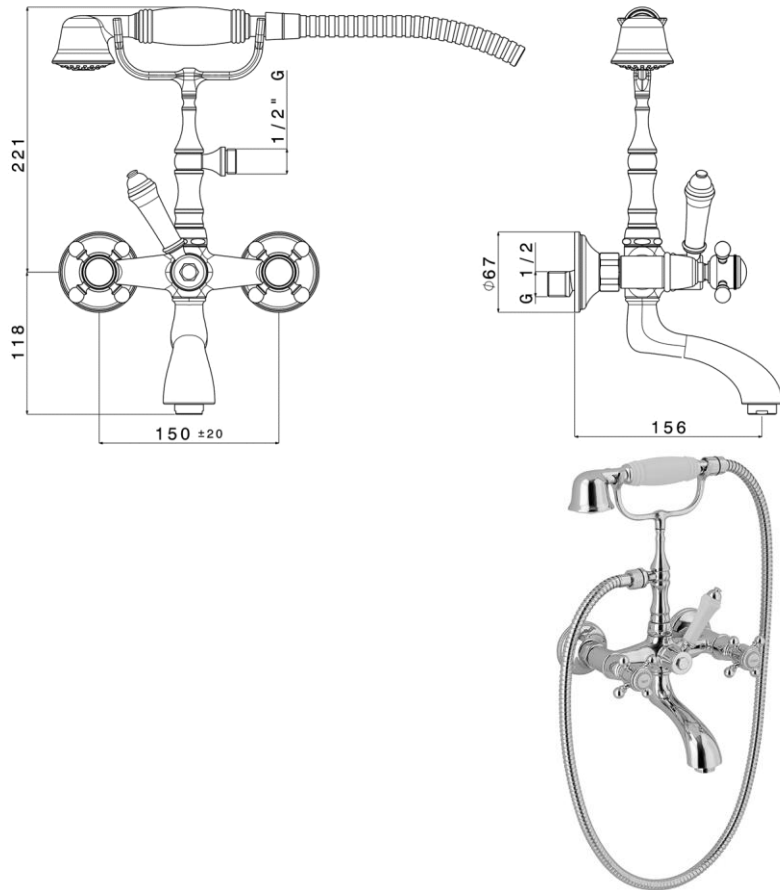

- **GB** Traditional mixer faucet + shower set - Finish Chrome
- **FR** Mélangeur bain / douche + kit douchette - Finition Chrome
- **DE** Mischbatterie für Badewanne und Dusche + Handdusche - Endfertigung Chrom
- **ES** Mezclador para baño y ducha + kit de ducha - Acabados Cromo
- **RU** Смеситель ванна-душ + душевая лейка - Конечная обработка Хром
- **NL** Bad/douchemengkraan Retro met douchekop - Uitvoering Chrom

Dimensions (Width x Depth x Height)

Dimensions (Largeur x Profondeur x Hauteur)

Abmessungen (Breite x Tiefe x Höhe)

Dimensiones (Anchura x Profundidad x Altura)

Размеры (Ширина x Глубина x Высота)

Afmetingen (Breedte x Diepte x Hoogte)

220 x 156 x 339 mm

8.66 x 6.14 x 13.35 inches

GB Features

Type of faucet: Bath / shower mixer
System: 2 ways
Inverter: Mechanical
Spout type: Fixed
Type of foamer: Standard
Flow limiter: No
Mechanism: Ceramic head G1 / 2 "180 °
Main material: Brass
Wall installation: Yes
Shower and hose kit: Yes
Hand shower size: Ø52mm
Shower holder: Yes
Material of the hand shower: Brass
Jet type: Rain
Anti-limescale pimples: Yes
Hose type: Double stapling in chromed brass
Specificity of the hose: Antitorsion
Wall installation: Yes
Drilling type: 2 holes
Connection dimension: G 1/2 " (15-21mm)
Mounting kit: Included

Materials

Solid brass

FR Caractéristiques

Type de robinetterie : Mélangeur pour bain / douche
Système : 2 voie
Inverseur : Mécanique
Type de bec : Fixe
Type de mousseur : Standard
Limiteur de débit : Non
Mécanisme : Tête céramique G1/2" 180°
Matière principale : Laiton
Installation murale : Oui
Kit douchette et flexible : Oui
Dimension de la douchette : Ø52mm
Support douchette : Oui
Matière de la douchette : Laiton
Type de jet : Pluie
Picots anticalcaires : Oui
Type de flexible : Double agrafage en laiton chromé
Spécificité du flexible : Antitorsion
Installation murale : Oui
Type de perçage : 2 trous
Dimension du raccordement : G 1/2" (15-21mm)
Kit de montage : Inclus

Matériaux

Laiton massif