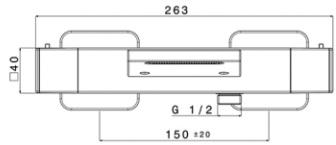

Dimensions (Width x Depth x Height)

Dimensions (Largeur x Profondeur x Hauteur)

Abmessungen (Breite x Tiefe x Höhe)

Dimensiones (Anchura x Profundidad x Altura)

Размеры (Ширина x Глубина x Высота)

Afmetingen (Breedte x Diepte x Hoogte)

263 x 160 x 70 mm

10.35 x 6.3 x 2.76 inches

GB Features

Mixing valve type: Thermostatic for bath / shower
 System: 2 ways
 Inverter: Integrated with faucets
 Valve material: Brass
 Mechanism: Thermostatic cartridge
 Water saving: 50% (ECOstop function)
 Thermostatic cold body: Yes (PROtherm technology)
 Security 38 ° C: Yes (SECUREstop button)
 Cartridge mounting / dismantling system: Yes (EASYSsystem maintenance)
 Nozzle type: Cascade
 Type of mousseur: None
 Shower and hose kit: No
 Shower holder: No
 Accessory integrated into the faucet: No
 Wall installation: Yes
 Drilling type: 2 holes
 Connection dimension: G 1/2 " (15-21mm)
 Mounting kit: Included
 Flow (L/min) - 3 bar pressure: 20.3 (shower head) - 19.5 (hand shower)

Materials

Solid brass

FR Caractéristiques

Type de mitigeur : Thermostatique pour bain / douche
 Système : 2 voies
 Inverseur : Intégré à la robinetterie
 Matière de la robinetterie : Laiton
 Mécanisme : Cartouche thermostatique
 Economie d'eau : 50% (Fonction ECOstop)
 Thermostatique corps froid : Oui (Technologie PROtherm)
 Sécurité 38°C : Oui (Bouton SECUREstop)
 Système de montage / démontage des cartouches : Oui (Maintenance EASYSsystem)
 Type de bec : Cascade
 Type de mousseur : Aucun
 Kit douchette et flexible : Non
 Support douchette : Non
 Accessoire intégré à la robinetterie : Non
 Installation murale : Oui
 Type de perçage : 2 trous
 Dimension du raccordement : G 1/2" (15-21mm)
 Kit de montage : Inclus
 Débit (L/min) - Pression 3 bars : 20,3 (Bain) - 19,5 (Douchette)