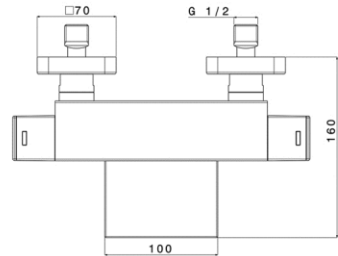

Dimensions (Width x Depth x Height)

Dimensions (Largeur x Profondeur x Hauteur)

Abmessungen (Breite x Tiefe x Höhe)

Dimensiones (Anchura x Profundidad x Altura)

Размеры (Ширина x Глубина x Высота)

Afmetingen (Breedte x Diepte x Hoogte)

263 x 160 x 70 mm

10.35 x 6.3 x 2.76 inches

GB Features

Mixing valve type: Thermostatic for bath / shower
 System: 2 ways
 Inverter: Integrated with faucets
 Valve material: Brass
 Mechanism: Thermostatic cartridge
 Water saving: 50% (ECOstop function)
 Thermostatic cold body: Yes (PROtherm technology)
 Security 38 ° C: Yes (SECUREstop button)
 Cartridge mounting / dismantling system: Yes (EASYSsystem maintenance)
 Nozzle type: Cascade
 Type of mousseur: None
 Shower and hose kit: No
 Shower holder: No
 Accessory integrated into the faucet: No
 Wall installation: Yes
 Drilling type: 2 holes
 Connection dimension: G 1/2 " (15-21mm)
 Mounting kit: Included
 Flow (L/min) - 3 bar pressure: 20.3 (shower head) - 19.5 (hand shower)

Materials

Solid brass

FR Caractéristiques

Type de mitigeur : Thermostatique pour bain / douche
 Système : 2 voies
 Inverseur : Intégré à la robinetterie
 Matière de la robinetterie : Laiton
 Mécanisme : Cartouche thermostatique
 Economie d'eau : 50% (Fonction ECOstop)
 Thermostatique corps froid : Oui (Technologie PROtherm)
 Sécurité 38°C : Oui (Bouton SECUREstop)
 Système de montage / démontage des cartouches : Oui (Maintenance EASYSsystem)
 Type de bec : Cascade
 Type de mousseur : Aucun
 Kit douchette et flexible : Non
 Support douchette : Non
 Accessoire intégré à la robinetterie : Non
 Installation murale : Oui
 Type de perçage : 2 trous
 Dimension du raccordement : G 1/2" (15-21mm)
 Kit de montage : Inclus
 Débit (L/min) - Pression 3 bars : 20,3 (Bain) - 19,5 (Douchette)