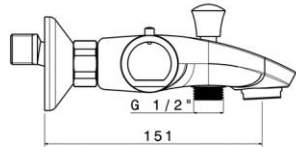

261 x 175 x 75 mm

10.28 x 6.89 x 2.95 inches

Dimensions (Width x Depth x Height)

Dimensions (Largeur x Profondeur x Hauteur)

Abmessungen (Breite x Tiefe x Höhe)

Dimensiones (Anchura x Profundidad x Altura)

Размеры (Ширина x Глубина x Высота)

Afmetingen (Breedte x Diepte x Hoogte)

GB Features

Mixing valve type: Thermostatic for bath / shower
 System: 2 ways
 Inverter: Integrated with faucets
 Valve material: Brass
 Mechanism: Thermostatic cartridge
 Water saving: 50% (ECOstop function)
 Thermostatic cold body: Yes (PROtherm technology)
 Security 38 ° C: Yes (SECUREstop button)
 Cartridge mounting / dismantling system: Yes (EASYSsystem maintenance)
 Spout type: Fixed
 Type of mousseur: Standard
 Shower and hose kit: No
 Shower holder: No
 Accessory integrated into the faucet: No
 Wall installation: Yes
 Drilling type: 2 holes
 Connection dimension: G 1/2 " (15-21mm)
 Mounting kit: Included
 Flow (L/min) - 3 bar pressure: 20.9 (bath) - 20.8 (hand shower)

Materials

Solid brass

FR Caractéristiques

Type de mitigeur : Thermostatique pour bain / douche
 Système : 2 voies
 Inverseur : Intégré à la robinetterie
 Matière de la robinetterie : Laiton
 Mécanisme : Cartouche thermostatique
 Economie d'eau : 50% (Fonction ECOstop)
 Thermostatique corps froid : Oui (Technologie PROtherm)
 Sécurité 38°C : Oui (Bouton SECUREstop)
 Système de montage / démontage des cartouches : Oui (Maintenance EASYSsystem)
 Type de bec : Fixe
 Type de mousseur : Standard
 Kit douchette et flexible : Non
 Support douchette : Non
 Accessoire intégré à la robinetterie : Non
 Installation murale : Oui
 Type de perçage : 2 trous
 Dimension du raccordement : G 1/2" (15-21mm)
 Kit de montage : Inclus
 Débit (L/min) - Pression 3 bars : 20,9 (Bain) - 20,8 (Douchette)