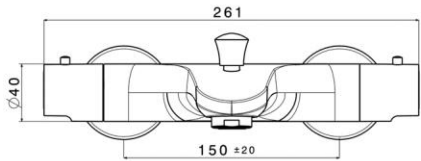

Dimensions (Width x Depth x Height)

Dimensions (Largeur x Profondeur x Hauteur)

Abmessungen (Breite x Tiefe x Höhe)

Dimensiones (Anchura x Profundidad x Altura)

Размеры (Ширина x Глубина x Высота)

Afmetingen (Breedte x Diepte x Hoogte)

261 x 175 x 75 mm

10.28 x 6.89 x 2.95 inches