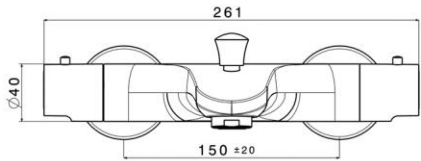

261 x 175 x 75 mm

10.28 x 6.89 x 2.95 inches

Dimensions (Width x Depth x Height)

Dimensions (Largeur x Profondeur x Hauteur)

Abmessungen (Breite x Tiefe x Höhe)

Dimensiones (Anchura x Profundidad x Altura)

Размеры (Ширина x Глубина x Высота)

Afmetingen (Breedte x Diepte x Hoogte)

GB Features

Mixing valve type: Thermostatic for bath / shower
 System: 2 ways
 Inverter: Integrated with faucets
 Valve material: Brass
 Mechanism: Thermostatic cartridge
 Water saving: 50% (ECOstop function)
 Thermostatic cold body: Yes (PROtherm technology)
 Security 38 ° C: Yes (SECUREstop button)
 Cartridge mounting / dismantling system: Yes (EASYSsystem maintenance)
 Spout type: Fixed
 Type of mousseur: Standard
 Shower and hose kit: No
 Shower holder: No
 Accessory integrated into the faucet: No
 Wall installation: Yes
 Drilling type: 2 holes
 Connection dimension: G 1/2 " (15-21mm)
 Mounting kit: Included
 Flow (L/min) - 3 bar pressure: 20.9 (bath) - 20.8 (hand shower)

Materials

Solid brass

FR Caractéristiques

Type de mitigeur : Thermostatique pour bain / douche
 Système : 2 voies
 Inverseur : Intégré à la robinetterie
 Matière de la robinetterie : Laiton
 Mécanisme : Cartouche thermostatique
 Economie d'eau : 50% (Fonction ECOstop)
 Thermostatique corps froid : Oui (Technologie PROtherm)
 Sécurité 38°C : Oui (Bouton SECUREstop)
 Système de montage / démontage des cartouches : Oui (Maintenance EASYSsystem)
 Type de bec : Fixe
 Type de mousseur : Standard
 Kit douchette et flexible : Non
 Support douchette : Non
 Accessoire intégré à la robinetterie : Non
 Installation murale : Oui
 Type de perçage : 2 trous
 Dimension du raccordement : G 1/2" (15-21mm)
 Kit de montage : Inclus
 Débit (L/min) - Pression 3 bars : 20,9 (Bain) - 20,8 (Douchette)