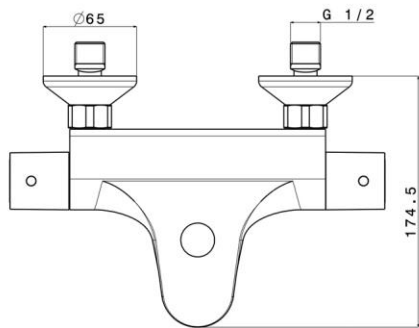

261 x 175 x 75 mm

10.28 x 6.89 x 2.95 inches

Dimensions (Width x Depth x Height)

Dimensions (Largeur x Profondeur x Hauteur)

Abmessungen (Breite x Tiefe x Höhe)

Dimensiones (Anchura x Profundidad x Altura)

Размеры (Ширина x Глубина x Высота)

Afmetingen (Breedte x Diepte x Hoogte)

GB Features

Mixing valve type: Thermostatic for bath / shower
 System: 2 ways
 Inverter: Integrated with faucets
 Valve material: Brass
 Mechanism: Thermostatic cartridge
 Water saving: 50% (ECOstop function)
 Thermostatic cold body: Yes (PROtherm technology)
 Security 38 ° C: Yes (SECUREstop button)
 Cartridge mounting / dismantling system: Yes (EASYSsystem maintenance)
 Spout type: Fixed
 Type of mousseur: Standard
 Shower and hose kit: No
 Shower holder: No
 Accessory integrated into the faucet: No
 Wall installation: Yes
 Drilling type: 2 holes
 Connection dimension: G 1/2 " (15-21mm)
 Mounting kit: Included
 Flow (L/min) - 3 bar pressure: 20.9 (bath) - 20.8 (hand shower)

Materials

Solid brass

FR Caractéristiques

Type de mitigeur : Thermostatique pour bain / douche
 Système : 2 voies
 Inverseur : Intégré à la robinetterie
 Matière de la robinetterie : Laiton
 Mécanisme : Cartouche thermostatique
 Economie d'eau : 50% (Fonction ECOstop)
 Thermostatique corps froid : Oui (Technologie PROtherm)
 Sécurité 38°C : Oui (Bouton SECUREstop)
 Système de montage / démontage des cartouches : Oui (Maintenance EASYSsystem)
 Type de bec : Fixe
 Type de mousseur : Standard
 Kit douchette et flexible : Non
 Support douchette : Non
 Accessoire intégré à la robinetterie : Non
 Installation murale : Oui
 Type de perçage : 2 trous
 Dimension du raccordement : G 1/2" (15-21mm)
 Kit de montage : Inclus
 Débit (L/min) - Pression 3 bars : 20,9 (Bain) - 20,8 (Douchette)