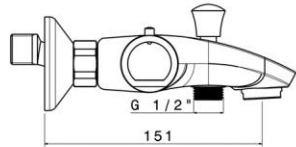

Dimensions (Width x Depth x Height)

Dimensions (Largeur x Profondeur x Hauteur)

Abmessungen (Breite x Tiefe x Höhe)

Dimensiones (Anchura x Profundidad x Altura)

Размеры (Ширина x Глубина x Высота)

Afmetingen (Breedte x Diepte x Hoogte)

261 x 175 x 75 mm

10.28 x 6.89 x 2.95 inches