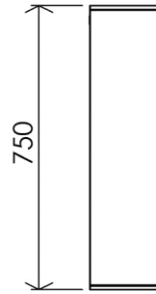

- GB** Cabinet with 1 door and LED light 60 x 75cm - Finish Anodized aluminium
- FR** Armoire 1 porte avec éclairage LED 60 x 75cm - Finition Aluminium anodisé
- DE** Spiegelschrank 1-türig mit LED Licht 60 x 75cm - Endfertigung Eloxiertes Aluminium
- ES** Armario 1 puerta con iluminación LED 60 x 75cm - Acabados Aluminio anodizado
- RU** Шкафчик однодверный с подсветкой 60 x 75cm - Конечная обработка Анодированный алюминий
- NL** Toiletkast 1 deur met LED verlichting 60 x 75cm - Uitvoering Geanodiseerd aluminium

600 x 180 x 750 mm

23.62 x 7.09 x 29.53 inches

13.4257kg

Dimensions (Width x Depth x Height)

Dimensions (Largeur x Profondeur x Hauteur)

Abmessungen (Breite x Tiefe x Höhe)

Dimensiones (Anchura x Profundidad x Altura)

Размеры (Ширина x Глубина x Высота)

Afmetingen (Breedte x Diepte x Hoogte)

GB Features

- 1 swivelling door
- 2 inner shelves in 220mm distance
- Warm white LED light (2800°K)
- Lifespan > 30 000 hrs
- Lighting : 2280 lumens/m
- 12 W / Energie Class A
- CE /ROHS compliance
- 100-240V 50-60Hz
- Double insulation IP44 Class II Volume 2
- Direct connection
- External on-off button on request
- Stainless steel screws and plugs included

DE Beschreibung

- 1 Schwenktür
- 2 Fächer mit Höhe 220mm
- Warm weisses LED Licht (2800°K)
- Funktionsdauer > 30 000 Std / Leuchtkraft 2280lumens/m
- Leistung 12W / Energieklasse A / CE - ROHS konform
- Spannung 100-240V 50-60Hz
- Doppelt isoliert IP44 Schutzklasse II Volumen 2
- Direkter Wandanschluss
- An-/Aus Schalter als Option erhältlich (nicht incl.)
- Rostfreie Schrauben und Markendübel beigelegt