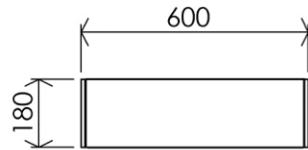

- GB** Cabinet with 1 door and LED light 60 x 75cm - Finish Anodized aluminium
- FR** Armoire 1 porte avec éclairage LED 60 x 75cm - Finition Aluminium anodisé
- DE** Spiegelschrank 1-türig mit LED Licht 60 x 75cm - Endfertigung Eloxiertes Aluminium
- ES** Armario 1 puerta con iluminación LED 60 x 75cm - Acabados Aluminio anodizado
- RU** Шкафчик однодверный с подсветкой 60 x 75cm - Конечная обработка Анодированный алюминий
- NL** Toiletkast 1 deur met LED verlichting 60 x 75cm - Uitvoering Geanodiseerd aluminium

600 x 180 x 750 mm

23.62 x 7.09 x 29.53 inches

13.4257kg

Dimensions (Width x Depth x Height)

Dimensions (Largeur x Profondeur x Hauteur)

Abmessungen (Breite x Tiefe x Höhe)

Dimensiones (Anchura x Profundidad x Altura)

Размеры (Ширина x Глубина x Высота)

Afmetingen (Breedte x Diepte x Hoogte)

GB Features

- 1 swivelling door
- 2 inner shelves in 220mm distance
- Warm white LED light (2800°K)
- Lifespan > 30 000 hrs
- Lighting : 2280 lumens/m
- 12 W / Energie Class A
- CE /ROHS compliance
- 100-240V 50-60Hz
- Double insulation IP44 Class II Volume 2
- Direct connection
- External on-off button on request
- Stainless steel screws and plugs included

FR Caractéristiques

- 1 porte pivotante
- 2 étagères espacées de 220mm
- Eclairage LED blanc chaud (2800°K)
- Durée d'utilisation : > 30 000 heures
- Puissance lumineuse en sortie de LED : 2280 lumens/m
- Puissance nominale des LED : 12W
- Classe énergétique A
- Normes : CE / ROHS
- Alimentation : 100-240V 50-60Hz
- Double isolation IP44 Classe II Volume 2
- Raccordement électrique mural direct
- Fonction marche/arrêt uniquement par raccordement à un interrupteur mural externe (non fourni)
- Visserie inox et chevilles fournies