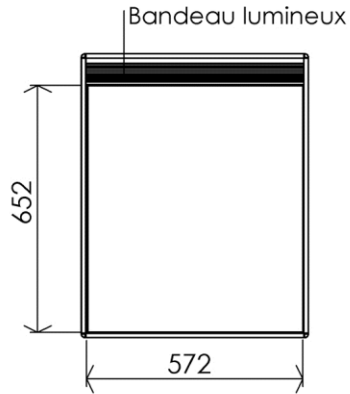

- GB** Cabinet with 1 door and LED light 60 x 75cm - Finish Anodized aluminium
- FR** Armoire 1 porte avec éclairage LED 60 x 75cm - Finition Aluminium anodisé
- DE** Spiegelschrank 1-türig mit LED Licht 60 x 75cm - Endfertigung Eloxiertes Aluminium
- ES** Armario 1 puerta con iluminación LED 60 x 75cm - Acabados Aluminio anodizado
- RU** Шкафчик однодверный с подсветкой 60 x 75cm - Конечная обработка Анодированный алюминий
- NL** Toiletkast 1 deur met LED verlichting 60 x 75cm - Uitvoering Geanodiseerd aluminium

600 x 180 x 750 mm

23.62 x 7.09 x 29.53 inches

13.4257kg

Dimensions (Width x Depth x Height)

Dimensions (Largeur x Profondeur x Hauteur)

Abmessungen (Breite x Tiefe x Höhe)

Dimensiones (Anchura x Profundidad x Altura)

Размеры (Ширина x Глубина x Высота)

Afmetingen (Breedte x Diepte x Hoogte)

GB Features

- 1 swivelling door
- 2 inner shelves in 220mm distance
- Warm white LED light (2800°K)
- Lifespan > 30 000 hrs
- Lighting : 2280 lumens/m
- 12 W / Energie Class A
- CE /ROHS compliance
- 100-240V 50-60Hz
- Double insulation IP44 Class II Volume 2
- Direct connection
- External on-off button on request
- Stainless steel screws and plugs included