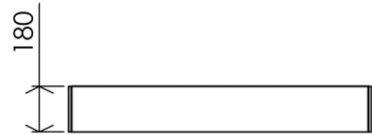

- GB** Cabinet with 3 doors and LED light 120 x 75cm - Finish Anodized aluminium
- FR** Armoire 3 portes avec éclairage LED 120 x 75cm - Finition Aluminium anodisé
- DE** Spiegelschrank 3-türig mit LED Licht 120 x 75cm - Endfertigung Eloxiertes Aluminium
- ES** Armario 3 puertas con iluminación LED 120 x 75cm - Acabados Aluminio anodizado
- RU** Шкафчик трехдверный с подсветкой 120 x 75cm - Конечная обработка Анодированный алюминий
- NL** Toiletkast 3 deuren met LED verlichting 120 x 75cm - Uitvoering Geanodiseerd aluminium

Dimensions (Width x Depth x Height)

Dimensions (Largeur x Profondeur x Hauteur)

Abmessungen (Breite x Tiefe x Höhe)

Dimensiones (Anchura x Profundidad x Altura)

Размеры (Ширина x Глубина x Высота)

Afmetingen (Breedte x Diepte x Hoogte)

1184 x 180 x 750 mm

46.61 x 7.09 x 29.53 inches

38kg

GB Features

3 swivelling doors with optional opening left or right
 2 inner shelves in 220mm distance
 Warm white LED light (2800°K)
 Lifespan > 30 000 hrs
 Lighting : 2280 lumens/m
 16 W
 CE /ROHS compliance
 100-240V 50-60Hz
 Double insulation IP44 Class II Volume 2
 Direct connection
 External on-off button on request
 Stainless steel screws and plugs included

DE Beschreibung

2 Schwenktüren mit Öffnung wahlweise links oder rechts
 2 Fächer mit Höhe 220mm
 Warm weisses LED Licht (2800°K)
 Funktionsdauer > 30 000 Std / Leuchtkraft 2280lumens/m
 Leistung 24W / CE - ROHS konform
 Spannung 100-240V 50-60Hz
 Doppelt isoliert IP44 Schutzklasse II Volumen 2
 Direkter Wandanschluss
 An-/Aus Schalter als Option erhältlich (nicht incl.)
 Rostfreie Schrauben und Markendübel beigelegt