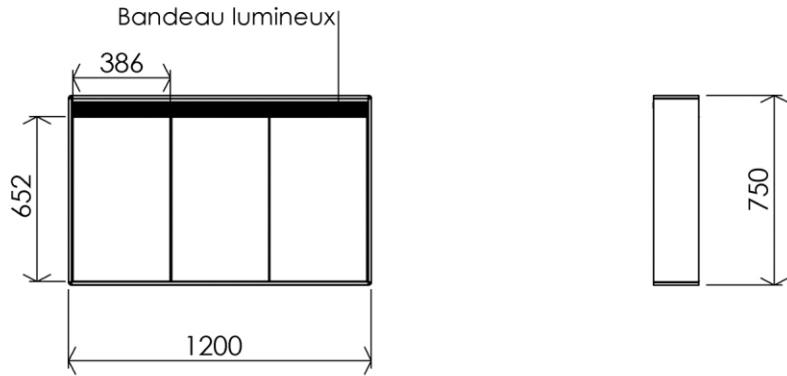

- GB** Cabinet with 3 doors and LED light 120 x 75cm - Finish Anodized aluminium
- FR** Armoire 3 portes avec éclairage LED 120 x 75cm - Finition Aluminium anodisé
- DE** Spiegelschrank 3-türig mit LED Licht 120 x 75cm - Endfertigung Eloxiertes Aluminium
- ES** Armario 3 puertas con iluminación LED 120 x 75cm - Acabados Aluminio anodizado
- RU** Шкафчик трехдверный с подсветкой 120 x 75cm - Конечная обработка Анодированный алюминий
- NL** Toiletkast 3 deuren met LED verlichting 120 x 75cm - Uitvoering Geanodiseerd aluminium

Dimensions (Width x Depth x Height)

Dimensions (Largeur x Profondeur x Hauteur)

Abmessungen (Breite x Tiefe x Höhe)

Dimensiones (Anchura x Profundidad x Altura)

Размеры (Ширина x Глубина x Высота)

Afmetingen (Breedte x Diepte x Hoogte)

1184 x 180 x 750 mm

46.61 x 7.09 x 29.53 inches

38kg

GB Features

3 swivelling doors with optional opening left or right
 2 inner shelves in 220mm distance
 Warm white LED light (2800°K)
 Lifespan > 30 000 hrs
 Lighting : 2280 lumens/m
 16 W
 CE /ROHS compliance
 100-240V 50-60Hz
 Double insulation IP44 Class II Volume 2
 Direct connection
 External on-off button on request
 Stainless steel screws and plugs included

FR Caractéristiques

3 portes pivotantes
 2 étagères espacées de 220mm
 Éclairage LED blanc chaud (2800°K)
 Durée d'utilisation : > 30 000 heures
 Puissance lumineuse en sortie de LED : 2280 lumens/m
 Puissance nominale des LED : 24W
 Normes : CE / ROHS
 Alimentation : 100-240V 50-60Hz
 Double isolation IP44 Classe II Volume 2
 Raccordement électrique mural direct
 Fonction marche/arrêt uniquement par raccordement à un interrupteur mural externe (non fourni)
 Visserie inox et chevilles fournies