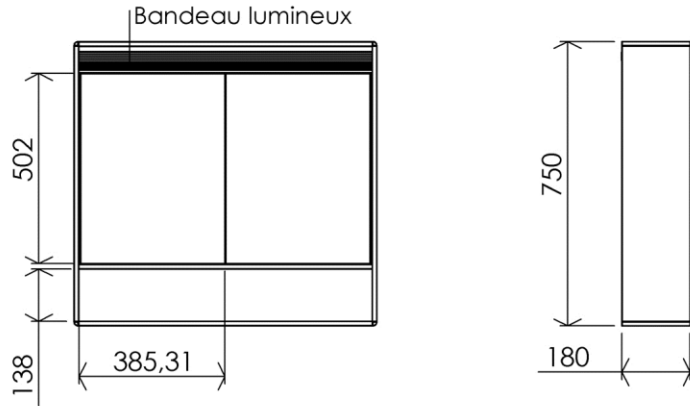

- GB** Cabinet with 2 doors and LED light + shelf 80 x 75cm - Finish Anodized aluminium
- FR** Armoire 2 portes avec éclairage LED + tablette 80 x 75cm - Finition Aluminium anodisé
- DE** Spiegelschrank 2-türig mit LED Licht + Ablage 80 x 75cm - Endfertigung Eloxiertes Aluminium
- ES** Armario 2 puertas con iluminación LED + tableta 80 x 75cm - Acabados Aluminio anodizado
- RU** Шкафчик двухдверный с подсветкой и полочкой 80 x 75cm - Конечная обработка Анодированный алюминий
- NL** Toiletkast met 2 spiegeldeuren, LED verlichting en geïntegreerd planket 80 x 75cm - Uitvoering Geanodiseerd aluminium

784 x 180 x 750 mm

30.87 x 7.09 x 29.53 inches

15kg

Dimensions (Width x Depth x Height)

Dimensions (Largeur x Profondeur x Hauteur)

Abmessungen (Breite x Tiefe x Höhe)

Dimensiones (Anchura x Profundidad x Altura)

Размеры (Ширина x Глубина x Высота)

Afmetingen (Breedte x Diepte x Hoogte)

GB Features

2 swivelling doors with optional opening left or right
 2 inner shelves in 170mm distance
 Warm white LED light (2800°K)
 Lifespan > 30 000 hrs
 Lighting : 2280 lumens/m
 16 W
 CE /ROHS compliance
 100-240V 50-60Hz
 Double insulation IP44 Class II Volume 2
 Direct connection
 External on-off button on request
 Stainless steel screws and plugs included

DE Beschreibung

1 Schwenktür mit Öffnung wahlweise links oder rechts
 2 Fächer mit Höhe 170mm
 Warm weisses LED Licht (2800°K)
 Funktionsdauer > 30 000 Std / Leuchtkraft 2280lumens/m
 Leistung 16W / CE - ROHS konform
 Spannung 100-240V 50-60Hz
 Doppelt isoliert IP44 Schutzklasse II Volumen 2
 Direkter Wandanschluss
 An-/Aus Schalter als Option erhältlich (nicht incl.)
 Rostfreie Schrauben und Markendübel beigelegt