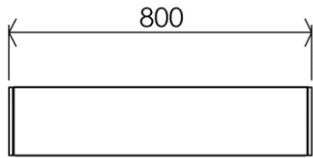

- GB** Cabinet with 2 doors and LED light + shelf 80 x 75cm - Finish Anodized aluminium
- FR** Armoire 2 portes avec éclairage LED + tablette 80 x 75cm - Finition Aluminium anodisé
- DE** Spiegelschrank 2-türig mit LED Licht + Ablage 80 x 75cm - Endfertigung Eloxiertes Aluminium
- ES** Armario 2 puertas con iluminación LED + tableta 80 x 75cm - Acabados Aluminio anodizado
- RU** Шкафчик двухдверный с подсветкой и полочкой 80 x 75cm - Конечная обработка Анодированный алюминий
- NL** Toiletkast met 2 spiegeldeuren, LED verlichting en geïntegreerd planket 80 x 75cm - Uitvoering Geanodiseerd aluminium

784 x 180 x 750 mm

30.87 x 7.09 x 29.53 inches

15kg

Dimensions (Width x Depth x Height)

Dimensions (Largeur x Profondeur x Hauteur)

Abmessungen (Breite x Tiefe x Höhe)

Dimensiones (Anchura x Profundidad x Altura)

Размеры (Ширина x Глубина x Высота)

Afmetingen (Breedte x Diepte x Hoogte)

GB Features

2 swivelling doors with optional opening left or right
 2 inner shelves in 170mm distance
 Warm white LED light (2800°K)
 Lifespan > 30 000 hrs
 Lighting : 2280 lumens/m
 16 W
 CE /ROHS compliance
 100-240V 50-60Hz
 Double insulation IP44 Class II Volume 2
 Direct connection
 External on-off button on request
 Stainless steel screws and plugs included

FR Caractéristiques

2 portes pivotantes
 2 étagères espacées de 170mm
 Eclairage LED blanc chaud (2800°K)
 Durée d'utilisation : > 30 000 heures
 Puissance lumineuse en sortie de LED : 2280 lumens/m
 Puissance nominale des LED : 16W
 Normes : CE / ROHS
 Alimentation : 100-240V 50-60Hz
 Double isolation IP44 Classe II Volume 2
 Raccordement électrique mural direct
 Fonction marche/arrêt uniquement par raccordement à un interrupteur mural externe (non fourni)
 Visserie inox et chevilles fournies