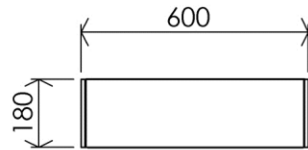

- GB** Cabinet with 1 door and LED light 60 x 75cm - Finish Matt black
- FR** Armoire 1 porte avec éclairage LED 60 x 75cm - Finition Noir mat
- DE** Spiegelschrank 1-türig mit LED Licht 60 x 75cm - Endfertigung Mattschwarz
- ES** Armario 1 puerta con iluminación LED 60 x 75cm - Acabados Negro mate
- RU** Шкафчик однодверный с подсветкой 60 x 75cm - Конечная обработка Матовый черный
- NL** Toiletkast 1 deur met LED verlichting 60 x 75cm - Uitvoering Zwart mat

600 x 180 x 750 mm

23.62 x 7.09 x 29.53 inches

13.4257kg

Dimensions (Width x Depth x Height)

Dimensions (Largeur x Profondeur x Hauteur)

Abmessungen (Breite x Tiefe x Höhe)

Dimensiones (Anchura x Profundidad x Altura)

Размеры (Ширина x Глубина x Высота)

Afmetingen (Breedte x Diepte x Hoogte)

GB Features

- 1 swivelling door
- 2 inner shelves in 220mm distance
- Warm white LED light (2800°K)
- Lifespan > 30 000 hrs
- Lighting : 1670 lumens/m
- 12 W / Energie Class F
- CE /ROHS compliance
- 100-240V 50-60Hz
- Double insulation IP44 Class II Volume 2
- Direct connection
- External on-off button on request
- Stainless steel screws and plugs included

FR Caractéristiques

- 1 porte pivotante
- 2 étagères espacées de 220mm
- Eclairage LED blanc chaud (2800°K)
- Durée d'utilisation : > 30 000 heures
- Puissance lumineuse en sortie de LED : 1670 lumens/m
- Puissance nominale des LED : 12W
- Classe énergétique F
- Normes : CE / ROHS
- Alimentation : 100-240V 50-60Hz
- Double isolation IP44 Classe II Volume 2
- Raccordement électrique mural direct
- Fonction marche/arrêt uniquement par raccordement à un interrupteur mural externe (non fourni)
- Visserie inox et chevilles fournies