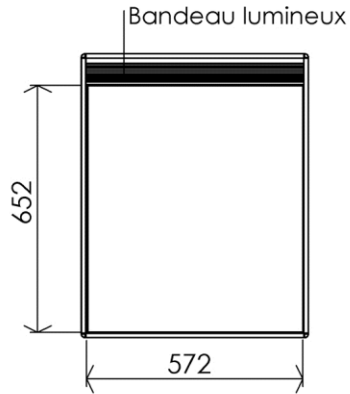

- GB** Cabinet with 1 door and LED light 60 x 75cm - Finish Matt black
- FR** Armoire 1 porte avec éclairage LED 60 x 75cm - Finition Noir mat
- DE** Spiegelschrank 1-türig mit LED Licht 60 x 75cm - Endfertigung Mattschwarz
- ES** Armario 1 puerta con iluminación LED 60 x 75cm - Acabados Negro mate
- RU** Шкафчик однодверный с подсветкой 60 x 75cm - Конечная обработка Матовый черный
- NL** Toiletkast 1 deur met LED verlichting 60 x 75cm - Uitvoering Zwart mat

600 x 180 x 750 mm

23.62 x 7.09 x 29.53 inches

13.4257kg

Dimensions (Width x Depth x Height)

Dimensions (Largeur x Profondeur x Hauteur)

Abmessungen (Breite x Tiefe x Höhe)

Dimensiones (Anchura x Profundidad x Altura)

Размеры (Ширина x Глубина x Высота)

Afmetingen (Breedte x Diepte x Hoogte)

GB Features

- 1 swivelling door
- 2 inner shelves in 220mm distance
- Warm white LED light (2800°K)
- Lifespan > 30 000 hrs
- Lighting : 1670 lumens/m
- 12 W / Energie Class F
- CE /ROHS compliance
- 100-240V 50-60Hz
- Double insulation IP44 Class II Volume 2
- Direct connection
- External on-off button on request
- Stainless steel screws and plugs included