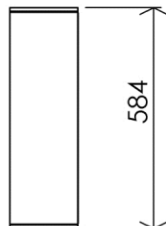

- GB** Cabinet with 1 door 47 x 60cm - Finish Matt black
- FR** Armoire 1 porte 47 x 60cm - Finition Noir mat
- DE** Spiegelschrank 1-türig 47 x 60cm - Endfertigung Mattschwarz
- ES** Armario 1 puerta 47 x 60cm - Acabados Negro mate
- RU** Шкафчик однодверный 47 x 60см - Конечная обработка Матовый черный
- NL** Toiletkast 1 deur 47 x 60cm - Uitvoering Zwart mat

Dimensions (Width x Depth x Height)

Dimensions (Largeur x Profondeur x Hauteur)

Abmessungen (Breite x Tiefe x Höhe)

Dimensiones (Anchura x Profundidad x Altura)

Размеры (Ширина x Глубина x Высота)

Afmetingen (Breedte x Diepte x Hoogte)

464 x 180 x 584 mm

18.27 x 7.09 x 22.99 inches

8.9574kg

GB Features

- 1 swivelling door with optional opening left or right
- 2 inner shelves in 190mm distance
- Stainless steel screws and plugs included

FR Caractéristiques

- 1 porte pivotante charnière réversible
- 2 étagères espacées de 190mm
- Visserie inox et chevilles fournies

DE Beschreibung

- 1 Schwenktür mit Öffnung wahlweise links oder rechts
- 2 Fächer mit Höhe 190mm
- Rostfreie Schrauben und Markendübel beigelegt