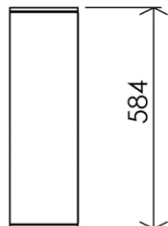

- GB** Cabinet with 1 door 47 x 60cm - Finish Anodized aluminium
- FR** Armoire 1 porte 47 x 60cm - Finition Aluminium anodisé
- DE** Spiegelschrank 1-türig 47 x 60cm - Endfertigung Eloxiertes Aluminium
- ES** Armario 1 puerta 47 x 60cm - Acabados Aluminio anodizado
- RU** Шкафчик однодверный 47 x 60см - Конечная обработка Анодированный алюминий
- NL** Toiletkast 1 deur 47 x 60cm - Uitvoering Geanodiseerd aluminium

Dimensions (Width x Depth x Height)

Dimensions (Largeur x Profondeur x Hauteur)

Abmessungen (Breite x Tiefe x Höhe)

Dimensiones (Anchura x Profundidad x Altura)

Размеры (Ширина x Глубина x Высота)

Afmetingen (Breedte x Diepte x Hoogte)

464 x 180 x 584 mm

18.27 x 7.09 x 22.99 inches

8.9574kg

GB Features

- 1 swivelling door with optional opening left or right
- 2 inner shelves in 190mm distance
- Stainless steel screws and plugs included

FR Caractéristiques

- 1 porte pivotante charnière réversible
- 2 étagères espacées de 190mm
- Visserie inox et chevilles fournies

DE Beschreibung

- 1 Schwenktür mit Öffnung wahlweise links oder rechts
- 2 Fächer mit Höhe 190mm
- Rostfreie Schrauben und Markendübel beigelegt