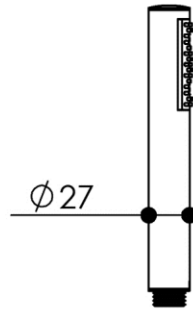

Dimensions (Width x Depth x Height)

Dimensions (Largeur x Profondeur x Hauteur)

Abmessungen (Breite x Tiefe x Höhe)

Dimensiones (Anchura x Profundidad x Altura)

Размеры (Ширина x Глубина x Высота)

Afmetingen (Breedte x Diepte x Hoogte)

27 x 29 x 199 mm

1.06 x 1.14 x 7.83 inches

0.16kg