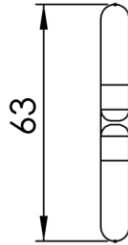

- GB** Shower curtain hooks x 8 - Finish White
- FR** Anneaux x 8 - Finition Blanc
- DE** Vorhangringe x 8 - Endfertigung Weiss
- ES** Anillos x 8 - Acabados Blanco
- RU** Кольца для занавесок x 8 - Конечная обработка Белый
- NL** Douchegordijnringen x 8 - Uitvoering Wit

Dimensions (Width x Depth x Height)

Dimensions (Largeur x Profondeur x Hauteur)

Abmessungen (Breite x Tiefe x Höhe)

Dimensiones (Anchura x Profundidad x Altura)

Размеры (Ширина x Глубина x Высота)

Afmetingen (Breedte x Diepte x Hoogte)

43 x 8 x 63 mm

1.69 x 0.31 x 2.48 inches

0.03kg

GB Features

Ring is opened by pressing it

Materials

ABS

FR Caractéristiques