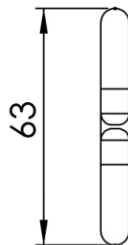

Dimensions (Width x Depth x Height)

Dimensions (Largeur x Profondeur x Hauteur)

Abmessungen (Breite x Tiefe x Höhe)

Dimensiones (Anchura x Profundidad x Altura)

Размеры (Ширина x Глубина x Высота)

Afmetingen (Breedte x Diepte x Hoogte)

43 x 8 x 63 mm

1.69 x 0.31 x 2.48 inches

0.05kg