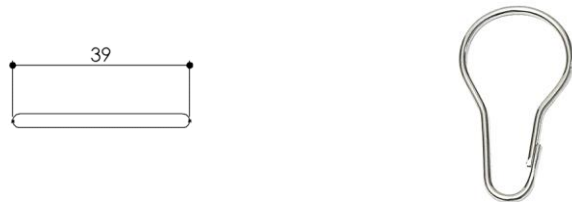

Dimensions (Width x Depth x Height)

Dimensions (Largeur x Profondeur x Hauteur)

Abmessungen (Breite x Tiefe x Höhe)

Dimensiones (Anchura x Profundidad x Altura)

Размеры (Ширина x Глубина x Высота)

Afmetingen (Breedte x Diepte x Hoogte)

39 x 3 x 67 mm

1.54 x 0.12 x 2.64 inches

0.102kg