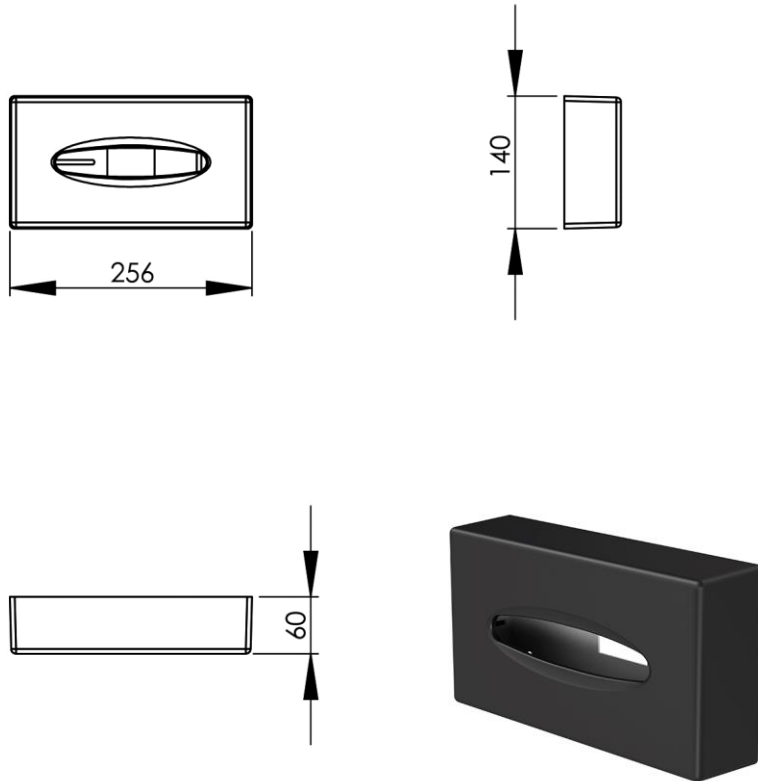

- GB** Tissue box ABS to fix or stand - Finish Matt black
- FR** Boîte à mouchoirs ABS à poser ou à fixer - Finition Noir mat
- DE** ABS Tücherbox Standmodell oder zur Wandmontage - Endfertigung Mattschwarz
- ES** Dispensador pañuelos ABS para poner o fijar - Acabados Negro mate
- RU** Диспенсер бумажных салфеток (АБС-пластик), настольный или подвесной - Конечная обработка Матовый черный
- NL** ABS tissuehouder voor muurbevestiging of vrijstaand - Uitvoering Zwart mat

Dimensions (Width x Depth x Height)

Dimensions (Largeur x Profondeur x Hauteur)

Abmessungen (Breite x Tiefe x Höhe)

Dimensiones (Anchura x Profundidad x Altura)

Размеры (Ширина x Глубина x Высота)

Afmetingen (Breedte x Diepte x Hoogte)

256 x 140 x 60 mm

10.08 x 5.51 x 2.36 inches

0.37kg

GB Features

Tissue box can be fixed or stand
Closing the base by simple clip
Easy filling
Screws and wallplugs included

FR Caractéristiques

Boîte à mouchoirs à poser ou à fixer
Fermeture de la base par simple clip
Facilité de remplissage
Visserie et chevilles fournies

DE Beschreibung

Kleenex-Box Standmodell oder Wandmontage
Verschluss durch Klipsen
Einfach nachfüllbar
Rostfreie Schrauben und Dübel mitgeliefert

ES Características

Caja de pañuelos suelto o para fijar en la pared
Cerrar la base con un simple clip
Llenado fácil
Tornillos y tacos incluidos