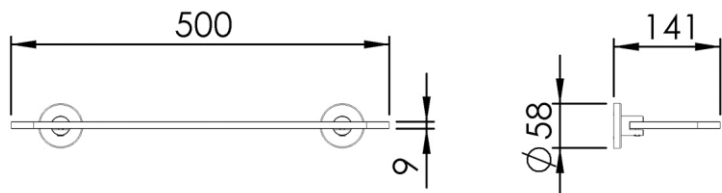

Dimensions (Width x Depth x Height)

Dimensions (Largeur x Profondeur x Hauteur)

Abmessungen (Breite x Tiefe x Höhe)

Dimensiones (Anchura x Profundidad x Altura)

Размеры (Ширина x Глубина x Высота)

Afmetingen (Breedte x Diepte x Hoogte)

500 x 132 x 25 mm

19.69 x 5.2 x 0.98 inches

1,1049kg

GB Features

Monobloc accessory
3 fixing points per support plate, oblong holes
Direct fixing on the wall (no interface between the wall and the accessory)
No visible screw
Screws and wallplugs included