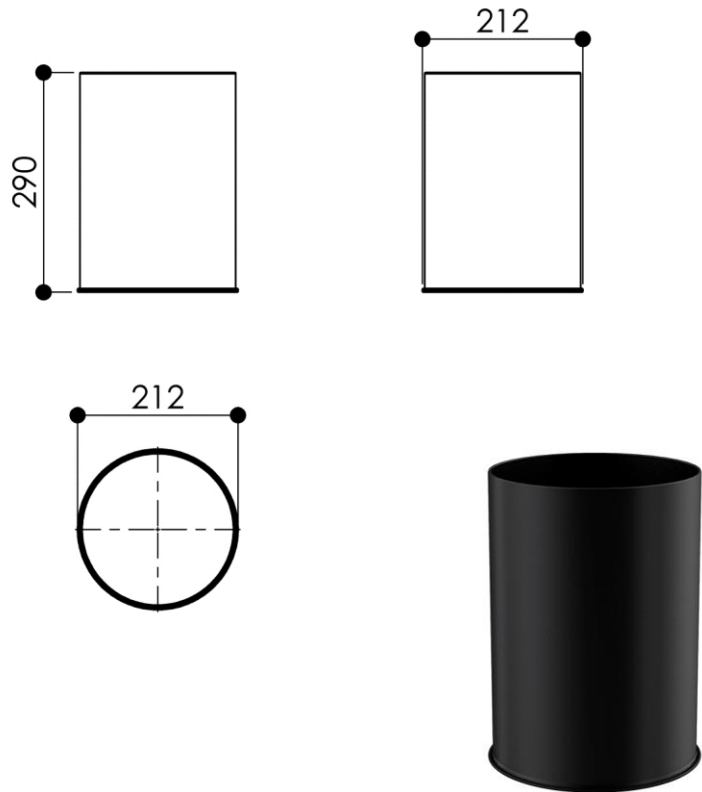

Dimensions (Width x Depth x Height)

Dimensions (Largeur x Profondeur x Hauteur)

Abmessungen (Breite x Tiefe x Höhe)

Dimensiones (Anchura x Profundidad x Altura)

Размеры (Ширина x Глубина x Высота)

Afmetingen (Breedte x Diepte x Hoogte)

212 x 212 x 290 mm

8.35 x 8.35 x 11.42 inches

1.2kg