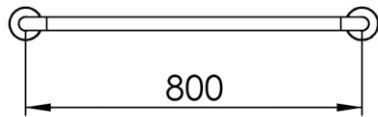

- GB** Grab rail Ø32mm - 80cm - Finish White
FR Barre de maintien Ø32mm - 80cm - Finition Blanc
DE Haltegriff Ø32mm - 80cm - Endfertigung Weiss
ES Barra de apoyo Ø32mm - 80cm - Acabados Blanco
RU Поручень безопасности Ø32mm - 80cm - Конечная обработка Белый
NL Veiligheidsgreep Ø32mm - 80cm - Uitvoering Wit

Dimensions (Width x Depth x Height)

Dimensions (Largeur x Profondeur x Hauteur)

Abmessungen (Breite x Tiefe x Höhe)

Dimensiones (Anchura x Profundidad x Altura)

Размеры (Ширина x Глубина x Высота)

Afmetingen (Breedte x Diepte x Hoogte)

878 x 91 x 78 mm

34.57 x 3.58 x 3.07 inches

0.77kg

GB Features

Monobloc accessory
 3 fixing points per support plate, oblong holes
 Direct fixing on the wall (no interface between the wall and the accessory)
 No visible screw
 Screws and wallplugs included

FR Caractéristiques

Accessoire monobloc
 3 points de fixation par platine, trous oblongs
 Fixation directe de l'accessoire dans le mur (pas d'interface entre le mur et l'accessoire)
 Pas de vis apparentes
 Visserie et chevilles fournies