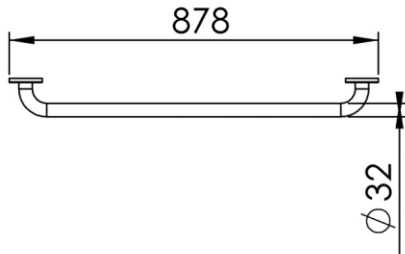

- GB** Grab rail Ø32mm - 80cm - Finish White
FR Barre de maintien Ø32mm - 80cm - Finition Blanc
DE Haltegriff Ø32mm - 80cm - Endfertigung Weiss
ES Barra de apoyo Ø32mm - 80cm - Acabados Blanco
RU Поручень безопасности Ø32mm - 80cm - Конечная обработка Белый
NL Veiligheidsgreep Ø32mm - 80cm - Uitvoering Wit

Dimensions (Width x Depth x Height)

Dimensions (Largeur x Profondeur x Hauteur)

Abmessungen (Breite x Tiefe x Höhe)

Dimensiones (Anchura x Profundidad x Altura)

Размеры (Ширина x Глубина x Высота)

Afmetingen (Breedte x Diepte x Hoogte)

878 x 91 x 78 mm

34.57 x 3.58 x 3.07 inches

0.77kg

GB Features

Monobloc accessory
 3 fixing points per support plate, oblong holes
 Direct fixing on the wall (no interface between the wall and the accessory)
 No visible screw
 Screws and wallplugs included