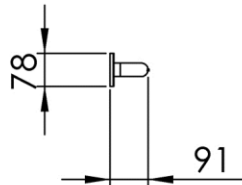

- GB** Grab rail Ø32mm - 80cm - Finish White
FR Barre de maintien Ø32mm - 80cm - Finition Blanc
DE Haltegriff Ø32mm - 80cm - Endfertigung Weiss
ES Barra de apoyo Ø32mm - 80cm - Acabados Blanco
RU Поручень безопасности Ø32mm - 80cm - Конечная обработка Белый
NL Veiligheidsgreep Ø32mm - 80cm - Uitvoering Wit

Dimensions (Width x Depth x Height)

Dimensions (Largeur x Profondeur x Hauteur)

Abmessungen (Breite x Tiefe x Höhe)

Dimensiones (Anchura x Profundidad x Altura)

Размеры (Ширина x Глубина x Высота)

Afmetingen (Breedte x Diepte x Hoogte)

878 x 91 x 78 mm

34.57 x 3.58 x 3.07 inches

0.77kg

GB Features

Monobloc accessory
 3 fixing points per support plate, oblong holes
 Direct fixing on the wall (no interface between the wall and the accessory)
 No visible screw
 Screws and wallplugs included