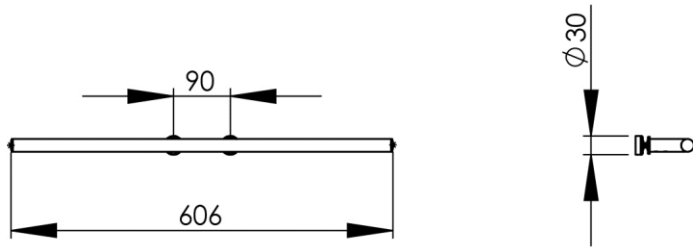

- GB** Double towel holder for glasspanel + covers 60cm - Finish Matt black
- FR** Porte-serviettes double 1 branche avec caches 60cm - Finition Noir mat
- DE** Doppelter Handtuchhalter Montage auf Glaswand + Abdeckungen 60cm - Endfertigung Mattschwarz
- ES** Toallero doble + tapas 60cm - Acabados Negro mate
- RU** Полотенцедержатель двойной + заглушки 60см - Конечная обработка Матовый черный
- NL** Enkele handdoekhouder voor 2 handdoeken 60cm - Uitvoering Zwart mat

Dimensions (Width x Depth x Height)

Dimensions (Largeur x Profondeur x Hauteur)

Abmessungen (Breite x Tiefe x Höhe)

Dimensiones (Anchura x Profundidad x Altura)

Размеры (Ширина x Глубина x Высота)

Afmetingen (Breedte x Diepte x Hoogte)

606 x 91 x 30 mm

23.86 x 3.58 x 1.18 inches

GB Features

2 grub screws (theft protection)
Diameter of the hole : 16 mm

FR Caractéristiques

Double BTR de sécurité (antivol)
Diamètre de perçage du verre : 16 mm

RU Характеристики

Двойной крепежный болт (защита от кражи)
Диаметр сверления стекла : 16 мм

NL Kenmerken

Anti-diefstal
Diameter boorgat glas: 16mm

Materials

Metal with epoxy treatment
Stainless steel screws