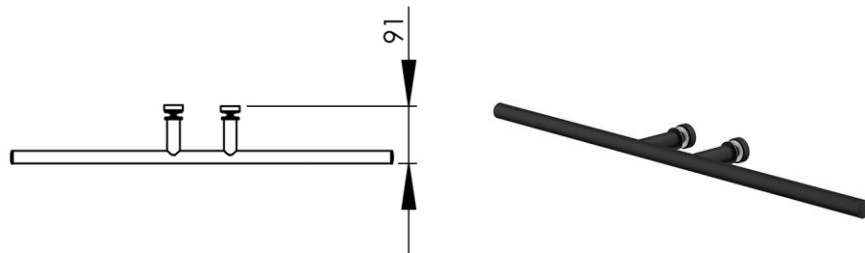

- GB** Double towel holder for glasspanel + covers 60cm - Finish Matt black
- FR** Porte-serviettes double 1 branche avec caches 60cm - Finition Noir mat
- DE** Doppelter Handtuchhalter Montage auf Glaswand + Abdeckungen 60cm - Endfertigung Mattschwarz
- ES** Toallero doble + tapas 60cm - Acabados Negro mate
- RU** Полотенцедержатель двойной + заглушки 60см - Конечная обработка Матовый черный
- NL** Enkele handdoekhouder voor 2 handdoeken 60cm - Uitvoering Zwart mat

606 x 91 x 30 mm

23.86 x 3.58 x 1.18 inches

GB Features

2 grub screws (theft protection)
Diameter of the hole : 16 mm

FR Caractéristiques

Double BTR de sécurité (antivol)
Diamètre de perçage du verre : 16 mm

DE Beschreibung

Verschraubung durch 2 Madenschrauben (Diebstahlschutz)
Bohrlochdurchmesser im Glas : 16 mm

ES Características

Doble tornillo allen de seguridad (Antirrobo)
Diámetro perforación del vidrio: 16mm

RU Характеристики

Двойной крепежный болт (защита от кражи)
Диаметр сверления стекла : 16 мм

NL Kenmerken

Anti-diefstal
Diameter boorgat glas: 16mm

Materials

Metal with epoxy treatment
Stainless steel screws