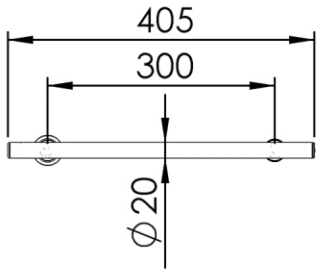

Dimensions (Width x Depth x Height)

Dimensions (Largeur x Profondeur x Hauteur)

Abmessungen (Breite x Tiefe x Höhe)

Dimensiones (Anchura x Profundidad x Altura)

Размеры (Ширина x Глубина x Высота)

Afmetingen (Breedte x Diepte x Hoogte)

405 x 98 x 40 mm

15.94 x 3.86 x 1.57 inches

0.2506kg

#### FR Caractéristiques

Double BTR de sécurité (antivol)  
Diamètre de perçage du verre : 16 mm

#### RU Характеристики

Двойной крепежный болт (защита от кражи)  
Диаметр сверления стекла : 16 мм