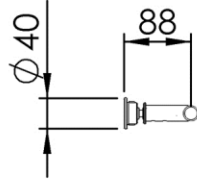

- GB** Towel holder for glasspanel with inside handle + cover 40cm - Finish Matt black
- FR** Porte-serviettes avec poignée + cache 40cm - Finition Noir mat
- DE** Handtuchhalter Montage auf Glaswand mit 1 Griff + 1 Abdeckung 40cm - Endfertigung Mattschwarz
- ES** Toallero + tirador + tapa 40cm - Acabados Negro mate
- RU** Полотенцедержатель + ручка 40см - Конечная обработка Матовый черный
- NL** Handdoekrek enkel 40cm - Uitvoering Zwart mat

Dimensions (Width x Depth x Height)

Dimensions (Largeur x Profondeur x Hauteur)

Abmessungen (Breite x Tiefe x Höhe)

Dimensiones (Anchura x Profundidad x Altura)

Размеры (Ширина x Глубина x Высота)

Afmetingen (Breedte x Diepte x Hoogte)

405 x 98 x 40 mm

15.94 x 3.86 x 1.57 inches

0.2506kg

#### RU Характеристики

Двойной крепежный болт (защита от кражи)  
Диаметр сверления стекла : 16 мм