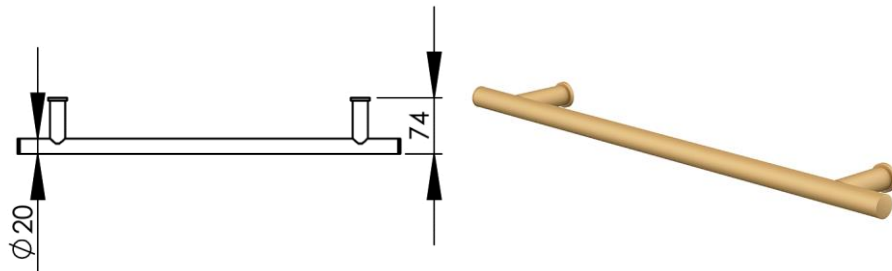

- GB** Towel holder 50cm - Finish Supreme Gold
- FR** Porte-serviettes 1 branche fixe 50cm - Finition Supreme Gold
- DE** Handtuchhalter 50cm - Endfertigung Supreme Gold
- ES** Toallero barra 50cm - Acabados Supreme Gold
- RU** Полотенцедержатель 50см - Конечная обработка Супрем Голд
- NL** Enkele handdoekhouder 50cm - Uitvoering Supreme Goud

Dimensions (Width x Depth x Height)

Dimensions (Largeur x Profondeur x Hauteur)

Abmessungen (Breite x Tiefe x Höhe)

Dimensiones (Anchura x Profundidad x Altura)

Размеры (Ширина x Глубина x Высота)

Afmetingen (Breedte x Diepte x Hoogte)

505 x 74 x 25 mm

19.88 x 2.91 x 0.98 inches

0.215kg

gb Features

Monobloc accessory
2 fixing points
Direct fixing on the wall (no interface between the wall and the accessory)
2 grub screws (theft protection)
No visible screw
Screws and wallplugs included

fr Caractéristiques

Accessoire monobloc
2 points de fixation
Fixation directe de l'accessoire dans le mur (pas d'interface entre le mur et l'accessoire)
Double BTR de sécurité (antivol)
Pas de vis apparentes
Visserie et chevilles fournies