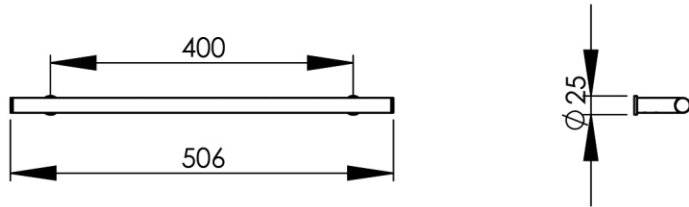

- GB** Towel holder 50cm - Finish Supreme Gold
- FR** Porte-serviettes 1 branche fixe 50cm - Finition Supreme Gold
- DE** Handtuchhalter 50cm - Endfertigung Supreme Gold
- ES** Toallero barra 50cm - Acabados Supreme Gold
- RU** Полотенцедержатель 50см - Конечная обработка Супрем Голд
- NL** Enkele handdoekhouder 50cm - Uitvoering Supreme Goud

Dimensions (Width x Depth x Height)

Dimensions (Largeur x Profondeur x Hauteur)

Abmessungen (Breite x Tiefe x Höhe)

Dimensiones (Anchura x Profundidad x Altura)

Размеры (Ширина x Глубина x Высота)

Afmetingen (Breedte x Diepte x Hoogte)

505 x 74 x 25 mm

19.88 x 2.91 x 0.98 inches

0.215kg

gb Features

Monobloc accessory
2 fixing points
Direct fixing on the wall (no interface between the wall and the accessory)
2 grub screws (theft protection)
No visible screw
Screws and wallplugs included