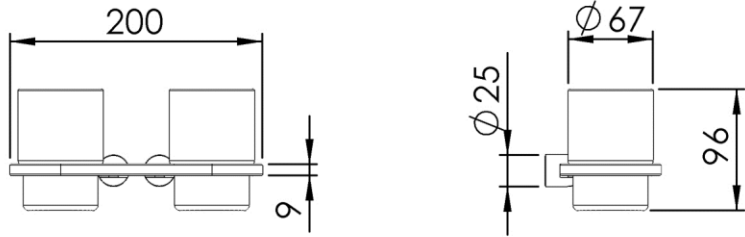

Dimensions (Width x Depth x Height)

Dimensions (Largeur x Profondeur x Hauteur)

Abmessungen (Breite x Tiefe x Höhe)

Dimensiones (Anchura x Profundidad x Altura)

Размеры (Ширина x Глубина x Высота)

Afmetingen (Breedte x Diepte x Hoogte)

224 x 94 x 100 mm

8.82 x 3.7 x 3.94 inches

0.6kg

GB Features

2 fixing points
Screws and wallplugs included

FR Caractéristiques

2 points de fixation
Visserie et chevilles fournies

DE Beschreibung