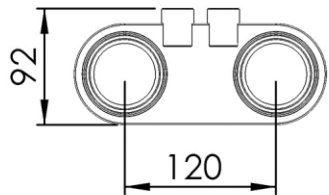

Dimensions (Width x Depth x Height)

Dimensions (Largeur x Profondeur x Hauteur)

Abmessungen (Breite x Tiefe x Höhe)

Dimensiones (Anchura x Profundidad x Altura)

Размеры (Ширина x Глубина x Высота)

Afmetingen (Breedte x Diepte x Hoogte)

224 x 94 x 100 mm

8.82 x 3.7 x 3.94 inches

0.6kg

GB Features

2 fixing points
Screws and wallplugs included

FR Caractéristiques

2 points de fixation
Visserie et chevilles fournies

DE Beschreibung