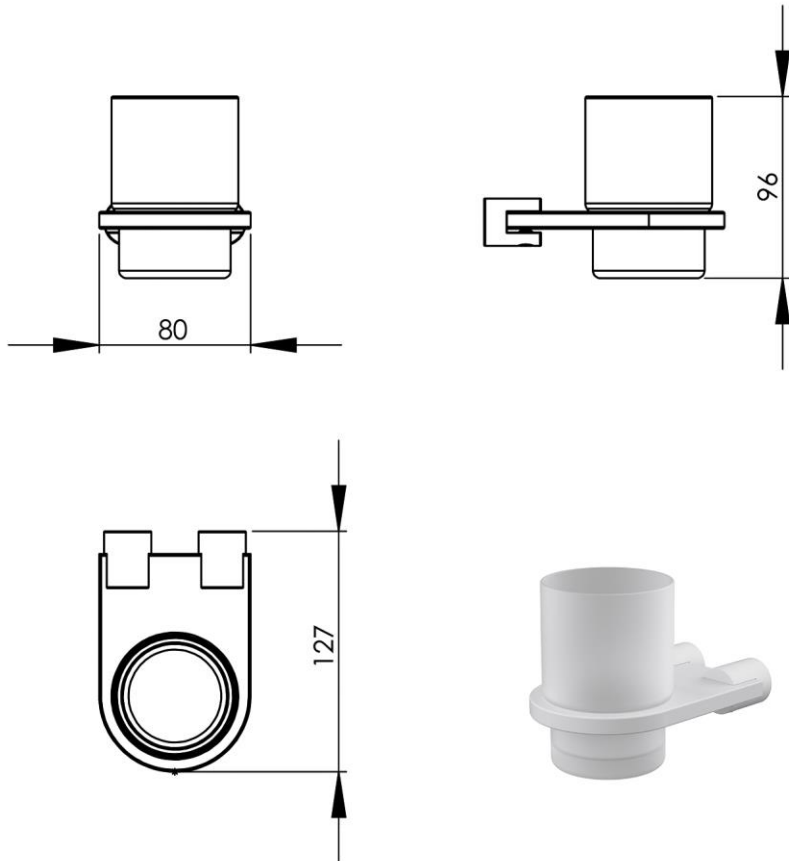

Dimensions (Width x Depth x Height)

Dimensions (Largeur x Profondeur x Hauteur)

Abmessungen (Breite x Tiefe x Höhe)

Dimensiones (Anchura x Profundidad x Altura)

Размеры (Ширина x Глубина x Высота)

Afmetingen (Breedte x Diepte x Hoogte)

80 x 127 x 96 mm

3.15 x 5 x 3.78 inches

0.3058kg

GB Features

2 fixing points
Screws and wallplugs included

FR Caractéristiques

2 points de fixation
Visserie et chevilles fournies

DE Beschreibung