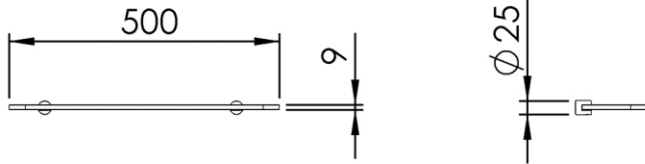

- GB** Shelf 50cm - Finish White & Chrome
- FR** **Tablette 50cm - Finition Blanc & Chrome**
- DE** Ablage 50cm - Endfertigung Weiss & Chrom
- ES** **Repisa 50cm - Acabados Blanco & Cromo**
- RU** Полочка 50cm - Конечная обработка Белый & Хром
- NL** **Planchet 50cm - Uitvoering Wit & Chrom**

Dimensions (Width x Depth x Height)

**Dimensions (Largeur x Profondeur x Hauteur)**

Abmessungen (Breite x Tiefe x Höhe)

**Dimensiones (Anchura x Profundidad x Altura)**

Размеры (Ширина x Глубина x Высота)

**Afmetingen (Breedte x Diepte x Hoogte)**

500 x 132 x 25 mm

19.69 x 5.2 x 0.98 inches

1.18kg