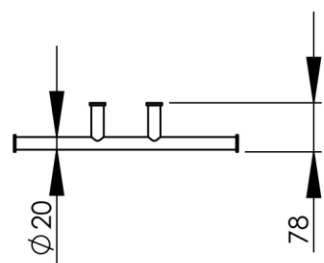

Dimensions (Width x Depth x Height)

Dimensions (Largeur x Profondeur x Hauteur)

Abmessungen (Breite x Tiefe x Höhe)

Dimensiones (Anchura x Profundidad x Altura)

Размеры (Ширина x Глубина x Высота)

Afmetingen (Breedte x Diepte x Hoogte)

356 x 74 x 25 mm

14.02 x 2.91 x 0.98 inches

0.1908kg

gb Features

Monobloc accessory
 2 fixing points
 Direct fixing on the wall (no interface between the wall and the accessory)
 2 grub screws (theft protection)
 No visible screw
 Screws and wallplugs included