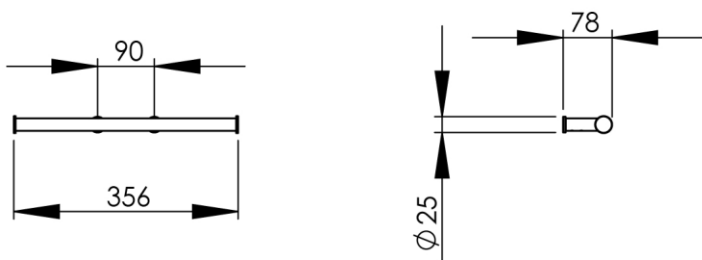

Dimensions (Width x Depth x Height)

Dimensions (Largeur x Profondeur x Hauteur)

Abmessungen (Breite x Tiefe x Höhe)

Dimensiones (Anchura x Profundidad x Altura)

Размеры (Ширина x Глубина x Высота)

Afmetingen (Breedte x Diepte x Hoogte)

356 x 74 x 25 mm

14.02 x 2.91 x 0.98 inches

0.1908kg

gb Features

Monobloc accessory
 2 fixing points
 Direct fixing on the wall (no interface between the wall and the accessory)
 2 grub screws (theft protection)
 No visible screw
 Screws and wallplugs included