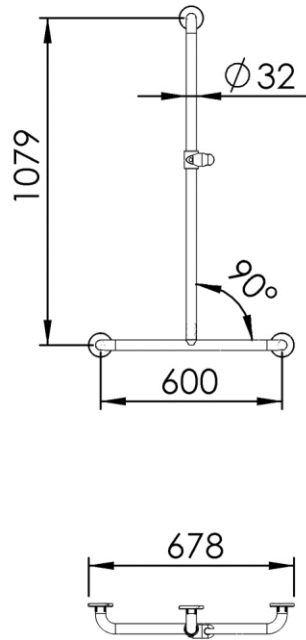

- GB** Grab rail vertical with slider for shower head Ø32mm - 60 x 120cm - Finish Velvet grey & Chrome
- FR** Barre de douche verticale avec curseur Ø32mm - 60 x 120cm - Finition Gris velours & Chrome
- DE** Vertikaler Haltegriff mit Duschkopfhalter Ø32mm - 60 x 120cm - Endfertigung Silbergrau matt & Chrom
- ES** Barra de apoyo vertical con soporte de ducha deslizante Ø32mm - 60 x 120cm - Acabados Gris terciopelo & Cromo
- RU** Поручень безопасности вертикальный с бегунком для душевой лейки Ø32mm - 60 x 120cm - Конечная обработка Серый бархат & Хром
- NL** Wandgreepunit met douchekophouder Ø32mm - 60 x 120cm - Uitvoering Grijs & Chrom

Dimensions (Width x Depth x Height)

Dimensions (Largeur x Profondeur x Hauteur)

Abmessungen (Breite x Tiefe x Höhe)

Dimensiones (Anchura x Profundidad x Altura)

Размеры (Ширина x Глубина x Высота)

Afmetingen (Breedte x Diepte x Hoogte)

678 x 100 x 1157 mm
26.69 x 3.94 x 45.55 inches
1.5kg

GB Features

Provided with a slider
Monobloc accessory
3 fixing points per support plate, oblong holes
Direct fixing on the wall (no interface between the wall and the accessory)
No visible screw
Screws and wallplugs included

DE Beschreibung

Der Duschkopfhalter wird durch einfachen Druck verschoben
Accessoire in einem Stück
3 Befestigungspunkten pro Platte, längliche Vorbohrungen.
Direkte Befestigung des Zubehöres auf der Wand (kein Teil zwischen Wand und Zubehör)
Unsichtbare Schrauben
Rostfreie Schrauben und Dübel migeliefert