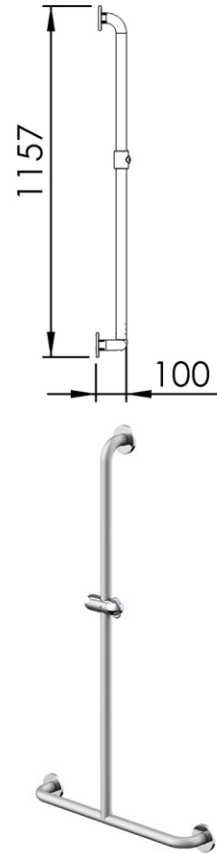

- GB** Grab rail vertical with slider for shower head Ø32mm - 60 x 120cm - Finish Velvet grey & Chrome
- FR** Barre de douche verticale avec curseur Ø32mm - 60 x 120cm - Finition Gris velours & Chrome
- DE** Vertikaler Haltegriff mit Duschkopfhalter Ø32mm - 60 x 120cm - Endfertigung Silbergrau matt & Chrom
- ES** Barra de apoyo vertical con soporte de ducha deslizante Ø32mm - 60 x 120cm - Acabados Gris terciopelo & Cromo
- RU** Поручень безопасности вертикальный с бегунком для душевой лейки Ø32mm - 60 x 120cm - Конечная обработка Серый бархат & Хром
- NL** Wandgreepunit met douchekophouder Ø32mm - 60 x 120cm - Uitvoering Grijs & Chrom

Dimensions (Width x Depth x Height)

Dimensions (Largeur x Profondeur x Hauteur)

Abmessungen (Breite x Tiefe x Höhe)

Dimensiones (Anchura x Profundidad x Altura)

Размеры (Ширина x Глубина x Высота)

Afmetingen (Breedte x Diepte x Hoogte)

FR Caractéristiques

Fourni avec un curseur de douche réglable
Accessoire monobloc
3 points de fixation par platine, trous oblongs
Fixation directe de l'accessoire dans le mur (pas d'interface entre le mur et l'accessoire)
Pas de vis apparentes
Visserie et chevilles fournies

DE Beschreibung

Der Duschkopfhalter wird durch einfachen Druck verschoben
Accessoire in einem Stück
3 Befestigungspunkten pro Platte, längliche Vorbohrungen.
Direkte Befestigung des Zubehöres auf der Wand (kein Teil zwischen Wand und Zubehör)
Unsichtbare Schrauben
Rostfreie Schrauben und Dübel migeliefert