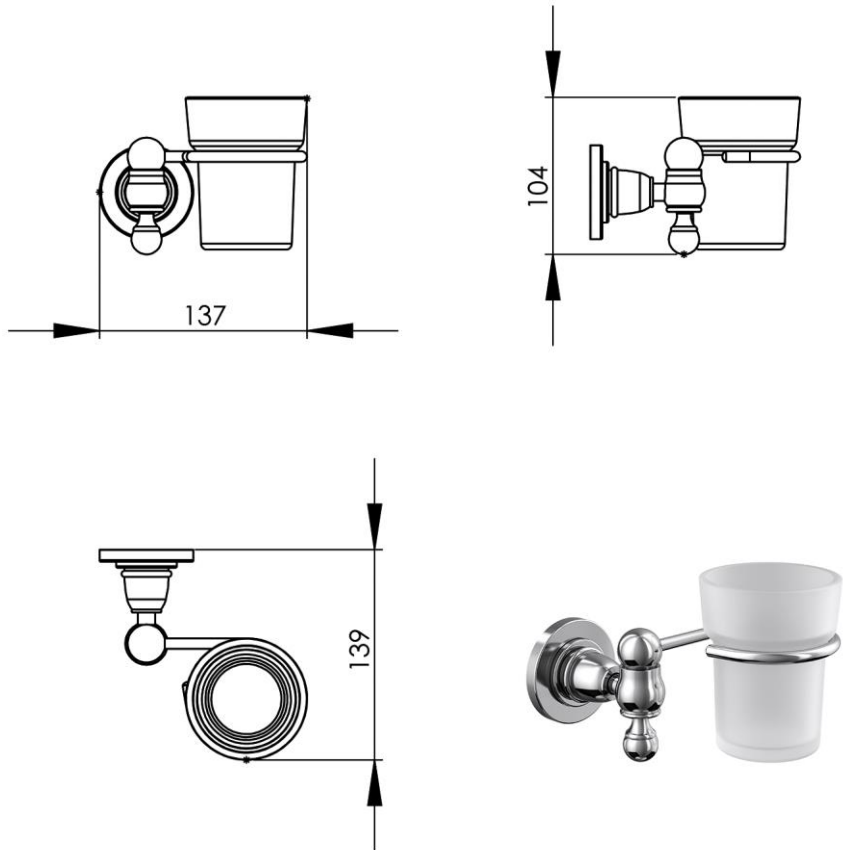

Dimensions (Width x Depth x Height)

Dimensions (Largeur x Profondeur x Hauteur)

Abmessungen (Breite x Tiefe x Höhe)

Dimensiones (Anchura x Profundidad x Altura)

Размеры (Ширина x Глубина x Высота)

Afmetingen (Breedte x Diepte x Hoogte)

137 x 139 x 104 mm

5.39 x 5.47 x 4.09 inches

GB Features

Monobloc accessory
3 fixing points per support plate, oblong holes
Direct fixing on the wall (no interface between the wall and the accessory)
No visible screw
Screws and wallplugs included

FR Caractéristiques

Accessoire monobloc
3 points de fixation par platine, trous oblongs
Fixation directe de l'accessoire dans le mur (pas d'interface entre le mur et l'accessoire)
Pas de vis apparentes
Visserie et chevilles fournies

DE Beschreibung

Accessoire in einem Stück
3 Befestigungspunkte pro Platine, ovale Vorbohrungen
Direkte Befestigung des Accessoires an der Wand (ohne Teil zwischen Wand und Zubehör)
Verdeckte Schrauben
Rostfreie Schrauben und Dübel mitgeliefert