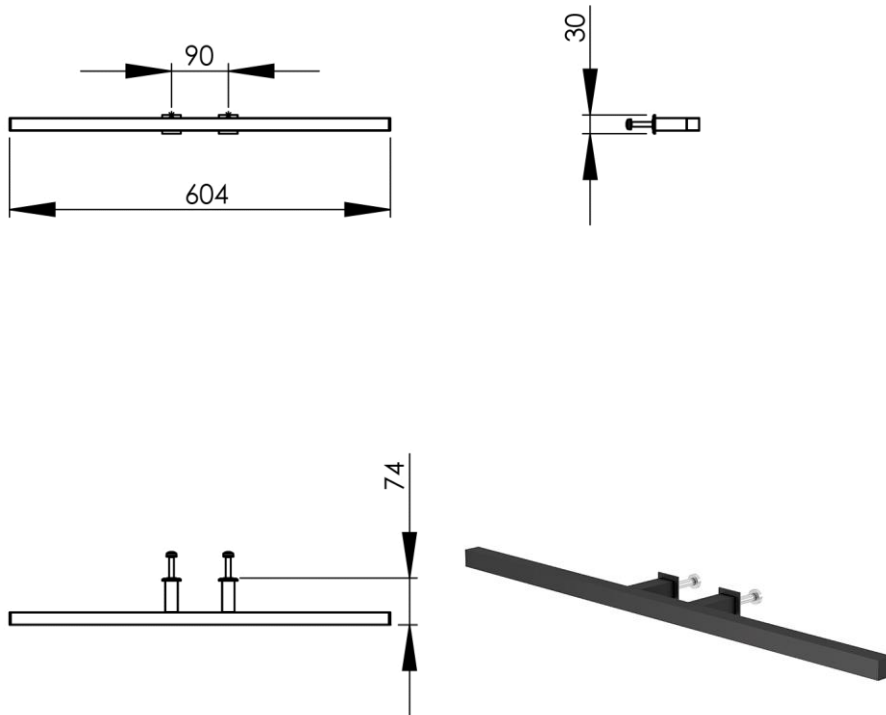

Dimensions (Width x Depth x Height)

Dimensions (Largeur x Profondeur x Hauteur)

Abmessungen (Breite x Tiefe x Höhe)

Dimensiones (Anchura x Profundidad x Altura)

Размеры (Ширина x Глубина x Высота)

Afmetingen (Breedte x Diepte x Hoogte)

604 x 74 x 30 mm

23.78 x 2.91 x 1.18 inches

GB Features

2 grub screws (theft protection)
No visible screw
Diameter of the hole : 16 mm

FR Caractéristiques

Double BTR de sécurité (antivol)
Pas de vis apparentes
Diamètre de perçage : 16 mm

DE Beschreibung

Verschraubung durch 2 Madenschrauben (Diebstahlschutz)
Verdeckte Schrauben
Bohrlochdurchmesser : 16 mm

ES Características

Doble tornillo allen de seguridad (Antirrobo)
Tornillos tapados
Diámetro perforación : 16mm

RU Характеристики

Двойной крепежный болт (защита от кражи)
Скрытая фиксация
Диаметр сверления : 16 мм

NL Kenmerken

Anti-diefstal
Diameter boorgat glas: 16mm
Geen zichtbare schroeven

Materials

Metal with epoxy treatment
Stainless steel screws