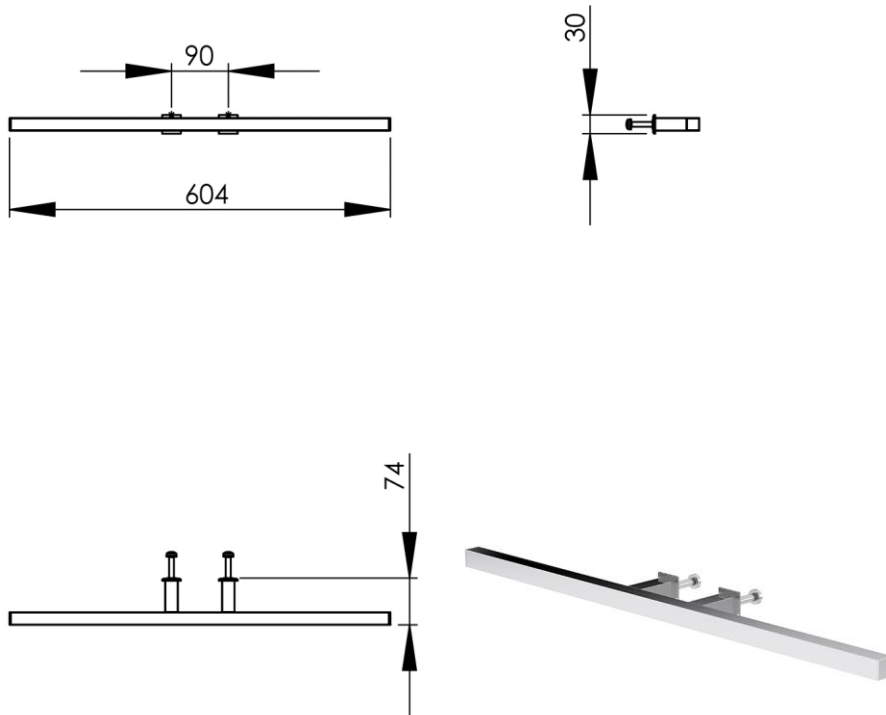

Dimensions (Width x Depth x Height)

Dimensions (Largeur x Profondeur x Hauteur)

Abmessungen (Breite x Tiefe x Höhe)

Dimensiones (Anchura x Profundidad x Altura)

Размеры (Ширина x Глубина x Высота)

Afmetingen (Breedte x Diepte x Hoogte)

604 x 74 x 30 mm

23.78 x 2.91 x 1.18 inches

0.8048kg

GB Features

2 grub screws (theft protection)
No visible screw
Diameter of the hole : 16 mm

FR Caractéristiques

Double BTR de sécurité (antivol)
Pas de vis apparentes
Diamètre de perçage : 16 mm

DE Beschreibung

Verschraubung durch 2 Madenschrauben (Diebstahlschutz)
Verdeckte Schrauben
Bohrlochdurchmesser : 16 mm

ES Características

Doble tornillo allen de seguridad (Antirrobo)
Tornillos tapados
Diámetro perforación : 16mm

RU Характеристики

Двойной крепежный болт (защита от кражи)
Скрытая фиксация
Диаметр сверления : 16 мм

NL Kenmerken

Anti-diefstal
Diameter boorgat glas: 16mm
Geen zichtbare schroeven

Materials

Chromed metal
Stainless steel screws