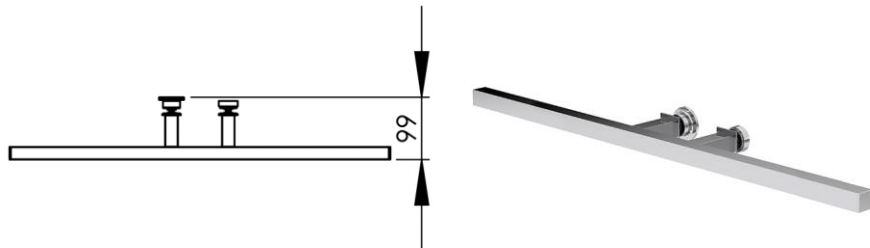

- GB** Double towel holder for glasspanel with inside handle + cover 60cm - Finish Chrome
- FR** Porte-serviettes double 1 branche avec poignée + cache 60cm - Finition Chrome
- DE** Doppelter Handtuchhalter Montage auf Glaswand mit 1 Griff + 1 Abdeckung 60cm - Endfertigung Chrom
- ES** Toallero doble + tirador + tapa 60cm - Acabados Cromo
- RU** Полотенцедержатель двойной + ручка + заглушки 60см - Конечная обработка Хром
- NL** Enkele handdoekhouder voor 2 handdoeken 60cm - Uitvoering Chroom

604 x 99 x 40 mm

23.78 x 3.9 x 1.57 inches

0.8577kg

GB Features

2 grub screws (theft protection)
Diameter of the hole : 16 mm

FR Caractéristiques

Double BTR de sécurité (antivol)
Diamètre de perçage du verre : 16 mm

DE Beschreibung

Verschraubung durch 2 Madenschrauben (Diebstahlschutz)
Bohrlochdurchmesser im Glas : 16 mm

ES Características

Doble tornillo allen de seguridad (Antirrobo)
Diámetro perforación del vidrio: 16mm

RU Характеристики

Двойной крепежный болт (защита от кражи)
Диаметр сверления стекла : 16 мм

NL Kenmerken

Anti-diefstal
Diameter boorgat glas: 16mm

Materials

Chromed metal
Stainless steel screws

Matériaux

Métal chromé
Visserie inox