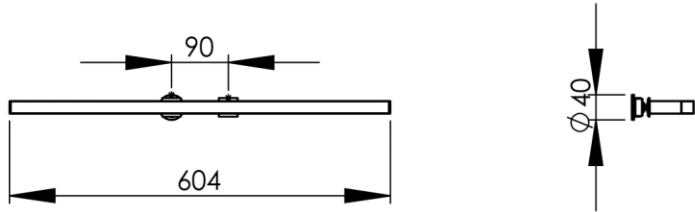

- GB** Double towel holder for glasspanel with inside handle + cover 60cm - Finish Chrome
- FR** Porte-serviettes double 1 branche avec poignée + cache 60cm - Finition Chrome
- DE** Doppelter Handtuchhalter Montage auf Glaswand mit 1 Griff + 1 Abdeckung 60cm - Endfertigung Chrom
- ES** Toallero doble + tirador + tapa 60cm - Acabados Cromo
- RU** Полотенцедержатель двойной + ручка + заглушки 60см - Конечная обработка Хром
- NL** Enkele handdoekhouder voor 2 handdoeken 60cm - Uitvoering Chroom

Dimensions (Width x Depth x Height)

Dimensions (Largeur x Profondeur x Hauteur)

Abmessungen (Breite x Tiefe x Höhe)

Dimensiones (Anchura x Profundidad x Altura)

Размеры (Ширина x Глубина x Высота)

Afmetingen (Breedte x Diepte x Hoogte)

604 x 99 x 40 mm

23.78 x 3.9 x 1.57 inches

0.8577kg

GB Features

2 grub screws (theft protection)
Diameter of the hole : 16 mm

FR Caractéristiques

Double BTR de sécurité (antivol)
Diamètre de perçage du verre : 16 mm

RU Характеристики

Двойной крепежный болт (защита от кражи)
Диаметр сверления стекла : 16 мм

NL Kenmerken

Anti-diefstal
Diameter boorgat glas: 16mm

Materials

Chromed metal
Stainless steel screws

Matériaux

Métal chromé
Visserie inox