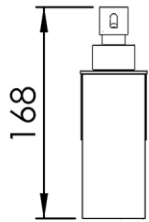

- GB** Liquid soap dispenser wall mounted 0.125L - Finish Chrome
- FR** Distributeur de savon liquide mural 0.125L - Finition Chrome
- DE** Seifenspender zur Wandmontage 0.125L - Endfertigung Chrom
- ES** Dispensador de jabón líquido mural 0.125L - Acabados Cromo
- RU** Диспенсер жидкого мыла настенный 0.125L - Конечная обработка Хром
- NL** Zeepdispenser muurbevestiging 0.125L - Uitvoering Chroom

Dimensions (Width x Depth x Height)

Dimensions (Largeur x Profondeur x Hauteur)

Abmessungen (Breite x Tiefe x Höhe)

Dimensiones (Anchura x Profundidad x Altura)

Размеры (Ширина x Глубина x Высота)

Afmetingen (Breedte x Diepte x Hoogte)

53 x 103 x 168 mm

2.09 x 4.06 x 6.61 inches

0.7507kg

GB Features

Monobloc accessory
3 fixing points per support plate, oblong holes
Direct fixing on the wall (no interface between the wall and the accessory)
2 grub screws (theft protection)
No visible screw
Screws and wallplugs included