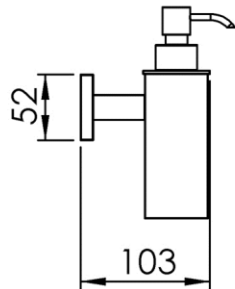

- GB** Liquid soap dispenser wall mounted 0.125L - Finish Chrome
- FR** Distributeur de savon liquide mural 0.125L - Finition Chrome
- DE** Seifenspender zur Wandmontage 0.125L - Endfertigung Chrom
- ES** Dispensador de jabón líquido mural 0.125L - Acabados Cromo
- RU** Диспенсер жидкого мыла настенный 0.125L - Конечная обработка Хром
- NL** Zeepdispenser muurbevestiging 0.125L - Uitvoering Chroom

Dimensions (Width x Depth x Height)

Dimensions (Largeur x Profondeur x Hauteur)

Abmessungen (Breite x Tiefe x Höhe)

Dimensiones (Anchura x Profundidad x Altura)

Размеры (Ширина x Глубина x Высота)

Afmetingen (Breedte x Diepte x Hoogte)