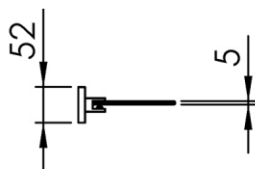

- GB** Safety glass shelf 50cm - Finish Chrome
- FR** Tablette verre sécurit 50cm - Finition Chrome
- DE** Ablage aus Sicherheitsglas 50cm - Endfertigung Chrom
- ES** Repisa cristal 50cm - Acabados Cromo
- RU** Полочка (безопасное стекло) 50см - Конечная обработка Хром
- NL** Planchet met veiligheidsglas 50cm - Uitvoering Chroom

Dimensions (Width x Depth x Height)

Dimensions (Largeur x Profondeur x Hauteur)

Abmessungen (Breite x Tiefe x Höhe)

Dimensiones (Anchura x Profundidad x Altura)

Размеры (Ширина x Глубина x Высота)

Afmetingen (Breedte x Diepte x Hoogte)

500 x 141 x 52 mm

19.69 x 5.55 x 2.05 inches

1.22kg