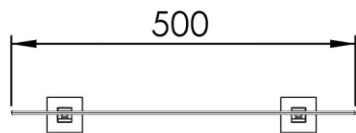

- GB** Safety glass shelf 50cm - Finish Chrome
- FR** Tablette verre sécurit 50cm - Finition Chrome
- DE** Ablage aus Sicherheitsglas 50cm - Endfertigung Chrom
- ES** Repisa cristal 50cm - Acabados Cromo
- RU** Полочка (безопасное стекло) 50см - Конечная обработка Хром
- NL** Planchet met veiligheidsglas 50cm - Uitvoering Chroom

Dimensions (Width x Depth x Height)

Dimensions (Largeur x Profondeur x Hauteur)

Abmessungen (Breite x Tiefe x Höhe)

Dimensiones (Anchura x Profundidad x Altura)

Размеры (Ширина x Глубина x Высота)

Afmetingen (Breedte x Diepte x Hoogte)