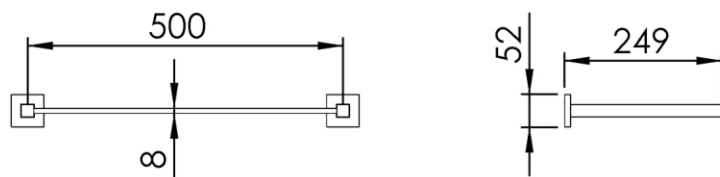

- GB** Towel rack 50cm - Finish Chrome
- FR** Porte-serviettes rack étagère 50cm - Finition Chrome
- DE** Badetuchablage 50cm - Endfertigung Chrom
- ES** Repisa toallas 50cm - Acabados Cromo
- RU** Полочка для полотенец 50cm - Конечная обработка Хром
- NL** Handdoekopbergrek 50cm - Uitvoering Chroom

Dimensions (Width x Depth x Height)

Dimensions (Largeur x Profondeur x Hauteur)

Abmessungen (Breite x Tiefe x Höhe)

Dimensiones (Anchura x Profundidad x Altura)

Размеры (Ширина x Глубина x Высота)

Afmetingen (Breedte x Diepte x Hoogte)

552 x 249 x 52 mm

21.73 x 9.8 x 2.05 inches

1.82kg