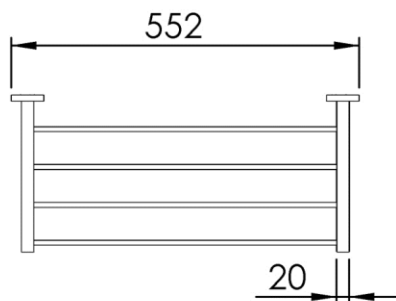

- GB** Towel rack 50cm - Finish Chrome
- FR** Porte-serviettes rack étagère 50cm - Finition Chrome
- DE** Badetuchablage 50cm - Endfertigung Chrom
- ES** Repisa toallas 50cm - Acabados Cromo
- RU** Полочка для полотенец 50cm - Конечная обработка Хром
- NL** Handdoekopbergrek 50cm - Uitvoering Chroom

Dimensions (Width x Depth x Height)

Dimensions (Largeur x Profondeur x Hauteur)

Abmessungen (Breite x Tiefe x Höhe)

Dimensiones (Anchura x Profundidad x Altura)

Размеры (Ширина x Глубина x Высота)

Afmetingen (Breedte x Diepte x Hoogte)

552 x 249 x 52 mm

21.73 x 9.8 x 2.05 inches

1.82kg