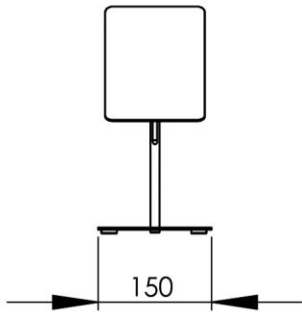

- GB** Magnifying mirror to stand single face (3X) - 13x21cm - Finish Matt black
- FR** Miroir grossissant à poser simple face (3X) - 13x21cm - Finition Noir mat
- DE** Standvergrößerungsspiegel 1 Seite (3X) - 13x21cm - Endfertigung Mattschwarz
- ES** Espejo de aumento, para poner, simple cara (3X) - 13x21cm - Acabados Negro mate
- RU** Зеркало увеличивающее настольное (3X) - 13x21cm - Конечная обработка Матовый черный
- NL** Vergrotende spiegel 1 kant vrijstaand (3X) - 13x21cm - Uitvoering Zwart mat

Dimensions (Width x Depth x Height)

Dimensions (Largeur x Profondeur x Hauteur)

Abmessungen (Breite x Tiefe x Höhe)

Dimensiones (Anchura x Profundidad x Altura)

Размеры (Ширина x Глубина x Высота)

Afmetingen (Breedte x Diepte x Hoogte)

150 x 194 x 300 mm

5.91 x 7.64 x 11.81 inches

0.56kg

GB Features

Magnifying mirror 3x
Rotating element with buffer

FR Caractéristiques

Miroir grossissant 3x
Amortisseur de rotation

DE Beschreibung