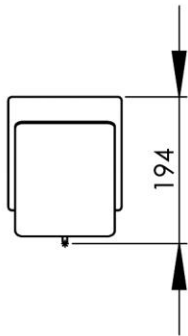

- GB** Magnifying mirror to stand single face (3X) - 13x21cm - Finish Matt black
- FR** Miroir grossissant à poser simple face (3X) - 13x21cm - Finition Noir mat
- DE** Standvergrößerungsspiegel 1 Seite (3X) - 13x21cm - Endfertigung Mattschwarz
- ES** Espejo de aumento, para poner, simple cara (3X) - 13x21cm - Acabados Negro mate
- RU** Зеркало увеличивающее настольное (3X) - 13x21cm - Конечная обработка Матовый черный
- NL** Vergrotende spiegel 1 kant vrijstaand (3X) - 13x21cm - Uitvoering Zwart mat

Dimensions (Width x Depth x Height)

Dimensions (Largeur x Profondeur x Hauteur)

Abmessungen (Breite x Tiefe x Höhe)

Dimensiones (Anchura x Profundidad x Altura)

Размеры (Ширина x Глубина x Высота)

Afmetingen (Breedte x Diepte x Hoogte)

150 x 194 x 300 mm

5.91 x 7.64 x 11.81 inches

0.56kg

GB Features

Magnifying mirror 3x
Rotating element with buffer

FR Caractéristiques

Miroir grossissant 3x
Amortisseur de rotation

DE Beschreibung