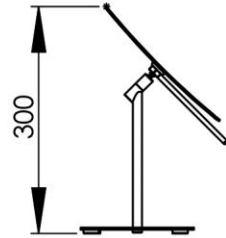

- GB** Magnifying mirror to stand single face (3X) - 13x21cm - Finish Matt black
- FR** Miroir grossissant à poser simple face (3X) - 13x21cm - Finition Noir mat
- DE** Standvergrößerungsspiegel 1 Seite (3X) - 13x21cm - Endfertigung Mattschwarz
- ES** Espejo de aumento, para poner, simple cara (3X) - 13x21cm - Acabados Negro mate
- RU** Зеркало увеличивающее настольное (3X) - 13x21cm - Конечная обработка Матовый черный
- NL** Vergrotende spiegel 1 kant vrijstaand (3X) - 13x21cm - Uitvoering Zwart mat

Dimensions (Width x Depth x Height)

Dimensions (Largeur x Profondeur x Hauteur)

Abmessungen (Breite x Tiefe x Höhe)

Dimensiones (Anchura x Profundidad x Altura)

Размеры (Ширина x Глубина x Высота)

Afmetingen (Breedte x Diepte x Hoogte)

150 x 194 x 300 mm

5.91 x 7.64 x 11.81 inches

0.56kg

GB Features

Magnifying mirror 3x
Rotating element with buffer

FR Caractéristiques

Miroir grossissant 3x
Amortisseur de rotation

DE Beschreibung