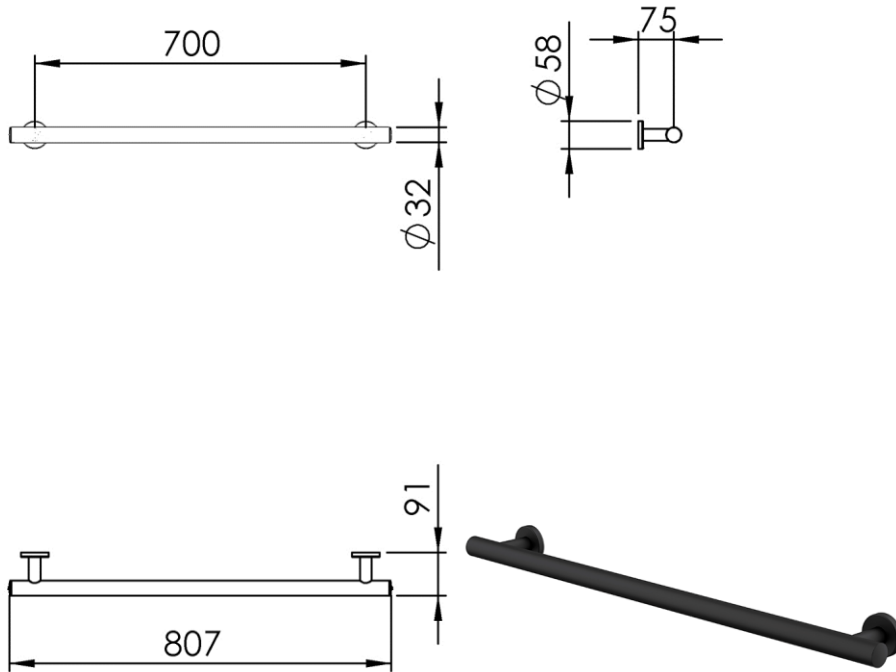

- GB** Grab rail Ø32mm - 80cm - Finish Matt black
- FR** Barre de maintien Ø32mm - 80cm - Finition Noir mat
- DE** Haltegriff Ø32mm - 80cm - Endfertigung Mattschwarz
- ES** Barra de apoyo Ø32mm - 80cm - Acabados Negro mate
- RU** Поручень безопасности Ø32mm - 80cm - Конечная обработка Матовый черный
- NL** Veiligheidsgreep Ø32mm - 80cm - Uitvoering Zwart mat

Dimensions (Width x Depth x Height)

Dimensions (Largeur x Profondeur x Hauteur)

Abmessungen (Breite x Tiefe x Höhe)

Dimensiones (Anchura x Profundidad x Altura)

Размеры (Ширина x Глубина x Высота)

Afmetingen (Breedte x Diepte x Hoogte)

807 x 91 x 58 mm

31.77 x 3.58 x 2.28 inches

GB Features

Monobloc accessory
3 fixing points per support plate, oblong holes
Direct fixing on the wall (no interface between the wall and the accessory)
No visible screw
Screws and wallplugs included

DE Beschreibung

Accessoire in einem Stück
3 Befestigungspunkte pro Platine, ovale Vorbohrungen
Direkte Befestigung des Accessoires an der Wand (ohne Teil zwischen Wand und Zubehör)
Verdeckte Schrauben
Rostfreie Schrauben und Dübel mitgeliefert