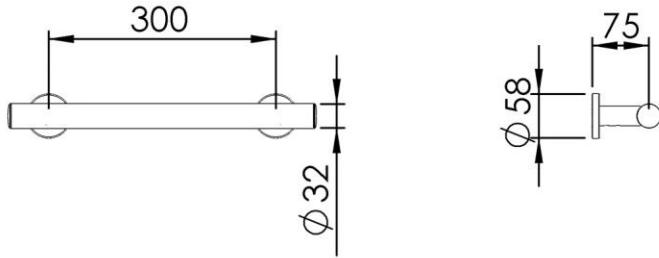

- GB** Grab rail Ø32mm - 40cm - Finish Timeless Rust
- FR** Barre de maintien Ø32mm - 40cm - Finition Timeless Rust
- DE** Haltegriff Ø32mm - 40cm - Endfertigung Timeless Rust
- ES** Barra de apoyo Ø32mm - 40cm - Acabados Timeless Rust
- RU** Поручень безопасности Ø32mm - 40cm - Конечная обработка Таймлес Раст
- NL** Veiligheidsgreep Ø32mm - 40cm - Uitvoering Timeless Roest

Dimensions (Width x Depth x Height)

Dimensions (Largeur x Profondeur x Hauteur)

Abmessungen (Breite x Tiefe x Höhe)

Dimensiones (Anchura x Profundidad x Altura)

Размеры (Ширина x Глубина x Высота)

Afmetingen (Breedte x Diepte x Hoogte)

407 x 93 x 58 mm

16.02 x 3.66 x 2.28 inches

0.351kg