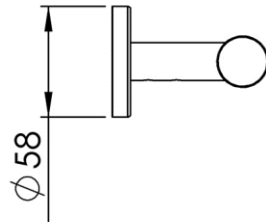

Dimensions (Width x Depth x Height)

Dimensions (Largeur x Profondeur x Hauteur)

Abmessungen (Breite x Tiefe x Höhe)

Dimensiones (Anchura x Profundidad x Altura)

Размеры (Ширина x Глубина x Высота)

Afmetingen (Breedte x Diepte x Hoogte)

76 x 82 x 58 mm

2.99 x 3.23 x 2.28 inches

0.1476kg

GB Features

Monobloc accessory
 3 fixing points per support plate, oblong holes
 Direct fixing on the wall (no interface between the wall and the accessory)
 2 grub screws (theft protection)
 No visible screw
 Screws and wallplugs included

DE Beschreibung

Accessoire in einem Stück
 3 Befestigungspunkte pro Platine, ovale Vorbohrungen
 Direkte Befestigung des Accessoires an der Wand (ohne Teil zwischen Wand und Zubehör)
 Verschraubung durch 2 Madenschrauben (Diebstahlschutz)
 Verdeckte Schrauben
 Rostfreie Schrauben und Dübel mitgeliefert