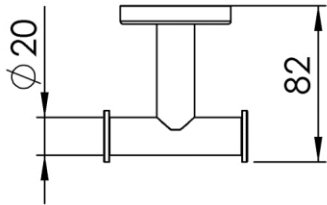

Dimensions (Width x Depth x Height)

Dimensions (Largeur x Profondeur x Hauteur)

Abmessungen (Breite x Tiefe x Höhe)

Dimensiones (Anchura x Profundidad x Altura)

Размеры (Ширина x Глубина x Высота)

Afmetingen (Breedte x Diepte x Hoogte)

76 x 82 x 58 mm

2.99 x 3.23 x 2.28 inches

0.1476kg

GB Features

Monobloc accessory
 3 fixing points per support plate, oblong holes
 Direct fixing on the wall (no interface between the wall and the accessory)
 2 grub screws (theft protection)
 No visible screw
 Screws and wallplugs included

DE Beschreibung

Accessoire in einem Stück
 3 Befestigungspunkte pro Platine, ovale Vorbohrungen
 Direkte Befestigung des Accessoires an der Wand (ohne Teil zwischen Wand und Zubehör)
 Verschraubung durch 2 Madenschrauben (Diebstahlschutz)
 Verdeckte Schrauben
 Rostfreie Schrauben und Dübel mitgeliefert