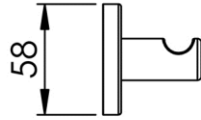

Dimensions (Width x Depth x Height)

Dimensions (Largeur x Profondeur x Hauteur)

Abmessungen (Breite x Tiefe x Höhe)

Dimensiones (Anchura x Profundidad x Altura)

Размеры (Ширина x Глубина x Высота)

Afmetingen (Breedte x Diepte x Hoogte)

58 x 52 x 58 mm

2.28 x 2.05 x 2.28 inches

0,1012kg

GB Features

Monobloc accessory
 3 fixing points per support plate, oblong holes
 Direct fixing on the wall (no interface between the wall and the accessory)
 No visible screw
 Screws and wallplugs included