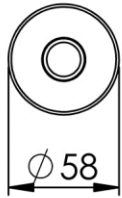

- GB** Hook - Finish Matt white
FR Patère crochet simple - Finition Blanc mat
DE Einfacher Haken - Endfertigung Mattweiss
ES Percha gancho - Acabados Blanco mate
RU Крючок-вешалка - Конечная обработка Белый матовый
NL Klein enkel haakje - Uitvoering Wit mat

Dimensions (Width x Depth x Height)

Dimensions (Largeur x Profondeur x Hauteur)

Abmessungen (Breite x Tiefe x Höhe)

Dimensiones (Anchura x Profundidad x Altura)

Размеры (Ширина x Глубина x Высота)

Afmetingen (Breedte x Diepte x Hoogte)

58 x 52 x 58 mm

2.28 x 2.05 x 2.28 inches

0,1012kg

GB Features

Monobloc accessory
 3 fixing points per support plate, oblong holes
 Direct fixing on the wall (no interface between the wall and the accessory)
 No visible screw
 Screws and wallplugs included