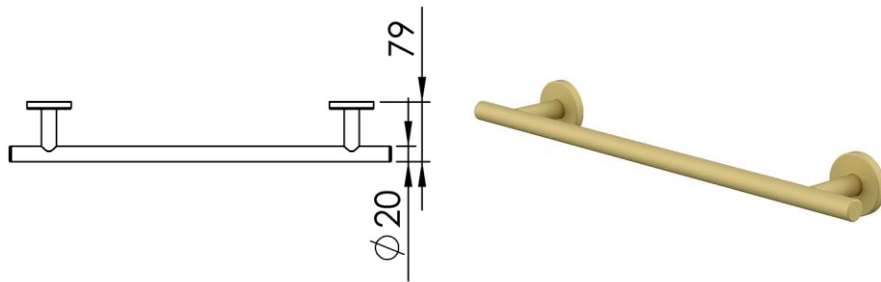

- GB** Towel holder 50cm - Finish Supreme Gold
- FR** Porte-serviettes 1 branche fixe 50cm - Finition Supreme Gold
- DE** Handtuchhalter 50cm - Endfertigung Supreme Gold
- ES** Toallero barra 50cm - Acabados Supreme Gold
- RU** Полотенцедержатель 50см - Конечная обработка Супрем Голд
- NL** Enkele handdoekhouder 50cm - Uitvoering Supreme Goud

#### GB Features

Monobloc accessory  
3 fixing points per support plate, oblong holes  
Direct fixing on the wall (no interface between the wall and the accessory)  
2 grub screws (theft protection)  
No visible screw  
Screws and wallplugs included

#### FR Caractéristiques

Accessoire monobloc  
3 points de fixation par platine, trous oblongs  
Fixation directe de l'accessoire dans le mur (pas d'interface entre le mur et l'accessoire)  
Double BTR de sécurité (antivol)  
Pas de vis apparentes  
Visserie et chevilles fournies

#### DE Beschreibung

Accessoire in einem Stück  
3 Befestigungspunkte pro Platine, ovale Vorbohrungen  
Direkte Befestigung des Accessoires an der Wand (ohne Teil zwischen Wand und Zubehör)  
Verschraubung durch 2 Madenschrauben (Diebstahlschutz)  
Verdeckte Schrauben  
Rostfreie Schrauben und Dübel mitgeliefert