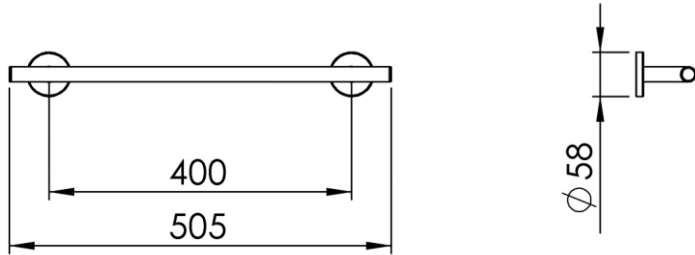

- GB** Towel holder 50cm - Finish Supreme Gold
- FR** Porte-serviettes 1 branche fixe 50cm - Finition Supreme Gold
- DE** Handtuchhalter 50cm - Endfertigung Supreme Gold
- ES** Toallero barra 50cm - Acabados Supreme Gold
- RU** Полотенцедержатель 50см - Конечная обработка Супрем Голд
- NL** Enkele handdoekhouder 50cm - Uitvoering Supreme Goud

Dimensions (Width x Depth x Height)

Dimensions (Largeur x Profondeur x Hauteur)

Abmessungen (Breite x Tiefe x Höhe)

Dimensiones (Anchura x Profundidad x Altura)

Размеры (Ширина x Глубина x Высота)

Afmetingen (Breedte x Diepte x Hoogte)

505 x 79 x 58 mm

19.88 x 3.11 x 2.28 inches

0.2992kg