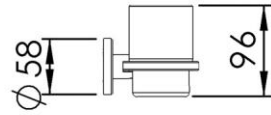

Dimensions (Width x Depth x Height)

Dimensions (Largeur x Profondeur x Hauteur)

Abmessungen (Breite x Tiefe x Höhe)

Dimensiones (Anchura x Profundidad x Altura)

Размеры (Ширина x Глубина x Высота)

Afmetingen (Breedte x Diepte x Hoogte)

200 x 101 x 96 mm

7.87 x 3.98 x 3.78 inches

0.5166kg