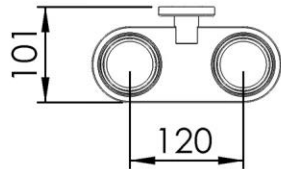

Dimensions (Width x Depth x Height)

Dimensions (Largeur x Profondeur x Hauteur)

Abmessungen (Breite x Tiefe x Höhe)

Dimensiones (Anchura x Profundidad x Altura)

Размеры (Ширина x Глубина x Высота)

Afmetingen (Breedte x Diepte x Hoogte)

200 x 101 x 96 mm

7.87 x 3.98 x 3.78 inches

0.5166kg

#### DE Beschreibung

Accessoire in einem Stück  
 3 Befestigungspunkte pro Platine, ovale Vorbohrungen  
 Direkte Befestigung des Accessoires an der Wand (ohne Teil zwischen Wand und Zubehör)  
 Verdeckte Schrauben  
 Rostfreie Schrauben und Dübel mitgeliefert