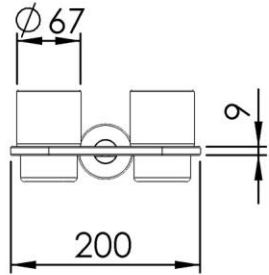

Dimensions (Width x Depth x Height)

Dimensions (Largeur x Profondeur x Hauteur)

Abmessungen (Breite x Tiefe x Höhe)

Dimensiones (Anchura x Profundidad x Altura)

Размеры (Ширина x Глубина x Высота)

Afmetingen (Breedte x Diepte x Hoogte)

200 x 101 x 96 mm

7.87 x 3.98 x 3.78 inches

0.5166kg