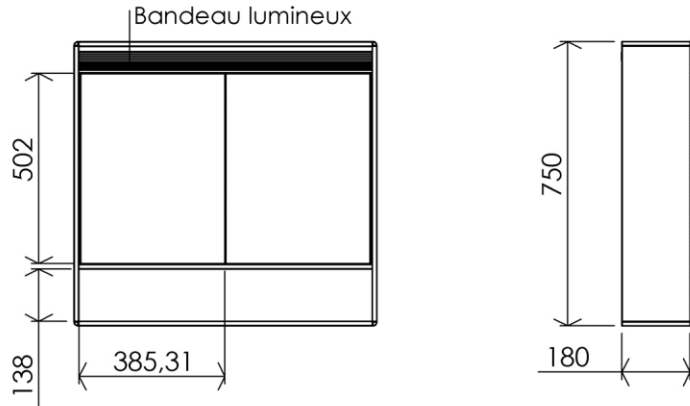

- GB** Cabinet with 2 doors and LED light + shelf 80 x 75cm - Finish Anodized aluminium
- FR** Armoire 2 portes avec éclairage LED + tablette 80 x 75cm - Finition Aluminium anodisé
- DE** Spiegelschrank 2-türig mit LED Licht + Ablage 80 x 75cm - Endfertigung Eloxiertes Aluminium
- ES** Armario 2 puertas con iluminación LED + tableta 80 x 75cm - Acabados Aluminio anodizado
- RU** Шкафчик двухдверный с подсветкой и полочкой 80 x 75cm - Конечная обработка Анодированный алюминий
- NL** Toiletkast met 2 spiegeldeuren, LED verlichting en geïntegreerd planket 80 x 75cm - Uitvoering Geanodiseerd aluminium

784 x 180 x 750 mm

30.87 x 7.09 x 29.53 inches

15kg

Dimensions (Width x Depth x Height)

Dimensions (Largeur x Profondeur x Hauteur)

Abmessungen (Breite x Tiefe x Höhe)

Dimensiones (Anchura x Profundidad x Altura)

Размеры (Ширина x Глубина x Высота)

Afmetingen (Breedte x Diepte x Hoogte)

GB Features

2 swivelling doors with optional opening left or right
 2 inner shelves in 170mm distance
 Warm white LED light (2800°K)
 Lifespan > 30 000 hrs
 Lighting : 1670 lumens/m
 16 W
 CE /ROHS compliance
 100-240V 50-60Hz
 Double insulation IP44 Class II Volume 2
 Direct connection
 External on-off button on request
 Stainless steel screws and plugs included

DE Beschreibung

1 Schwenktür mit Öffnung wahlweise links oder rechts
 2 Fächer mit Höhe 170mm
 Warm weisses LED Licht (2800°K)
 Funktionsdauer > 30 000 Std / Leuchtkraft 1670 lumens/m
 Leistung 16W / CE - ROHS konform
 Spannung 100-240V 50-60Hz
 Doppelt isoliert IP44 Schutzklasse II Volumen 2
 Direkter Wandanschluss
 An-/Aus Schalter als Option erhältlich (nicht incl.)
 Rostfreie Schrauben und Markendübel beigelegt