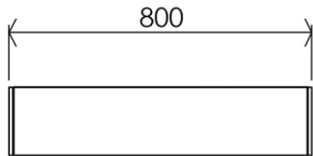

- GB** Cabinet with 2 doors and LED light + shelf 80 x 75cm - Finish Anodized aluminium
- FR** Armoire 2 portes avec éclairage LED + tablette 80 x 75cm - Finition Aluminium anodisé
- DE** Spiegelschrank 2-türig mit LED Licht + Ablage 80 x 75cm - Endfertigung Eloxiertes Aluminium
- ES** Armario 2 puertas con iluminación LED + tableta 80 x 75cm - Acabados Aluminio anodizado
- RU** Шкафчик двухдверный с подсветкой и полочкой 80 x 75cm - Конечная обработка Анодированный алюминий
- NL** Toiletkast met 2 spiegeldeuren, LED verlichting en geïntegreerd planket 80 x 75cm - Uitvoering Geanodiseerd aluminium

784 x 180 x 750 mm

30.87 x 7.09 x 29.53 inches

15kg

Dimensions (Width x Depth x Height)

Dimensions (Largeur x Profondeur x Hauteur)

Abmessungen (Breite x Tiefe x Höhe)

Dimensiones (Anchura x Profundidad x Altura)

Размеры (Ширина x Глубина x Высота)

Afmetingen (Breedte x Diepte x Hoogte)

GB Features

2 swivelling doors with optional opening left or right
 2 inner shelves in 170mm distance
 Warm white LED light (2800°K)
 Lifespan > 30 000 hrs
 Lighting : 1670 lumens/m
 16 W
 CE /ROHS compliance
 100-240V 50-60Hz
 Double insulation IP44 Class II Volume 2
 Direct connection
 External on-off button on request
 Stainless steel screws and plugs included

DE Beschreibung

1 Schwenktür mit Öffnung wahlweise links oder rechts
 2 Fächer mit Höhe 170mm
 Warm weisses LED Licht (2800°K)
 Funktionsdauer > 30 000 Std / Leuchtkraft 1670 lumens/m
 Leistung 16W / CE - ROHS konform
 Spannung 100-240V 50-60Hz
 Doppelt isoliert IP44 Schutzklasse II Volumen 2
 Direkter Wandanschluss
 An-/Aus Schalter als Option erhältlich (nicht incl.)
 Rostfreie Schrauben und Markendübel beigelegt