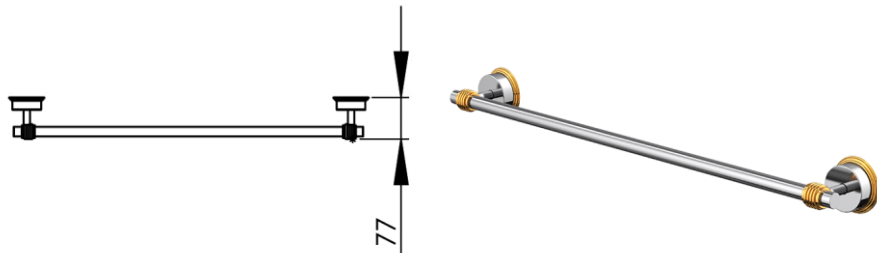

- GB** Towel holder 60cm - Finish Chrome & Gold
FR Porte-serviettes 1 branche fixe 60cm - Finition Chrome & Or
DE Handtuchhalter 60cm - Endfertigung Chrom & Gold
ES Toallero barra 60cm - Acabados Cromo & Oro
RU Полотенцедержатель 60см - Конечная обработка Хром & Золото
NL Enkele handdoekhouder 60cm - Uitvoering Chrom & Goud

665 x 77 x 65 mm

26.18 x 3.03 x 2.56 inches

GB Features

Monobloc accessory
 Decorating surrounding of wall plate
 3 fixing points per support plate, oblong holes
 Direct fixing on the wall (no interface between the wall and the accessory)
 No visible screw
 Screws and wallplugs included

FR Caractéristiques

Accessoire monobloc
 Bague arrière de finition
 3 points de fixation par platine, trous oblongs
 Fixation directe de l'accessoire dans le mur (pas d'interface entre le mur et l'accessoire)
 Pas de vis apparentes
 Visserie et chevilles fournies

DE Beschreibung

Accessoire in einem Stück
 Zierring um die Befestigungsplatine
 3 Befestigungspunkte pro Platine, ovale Vorbohrungen
 Direkte Befestigung des Accessoires an der Wand (ohne Teil zwischen Wand und Zubehör)
 Verdeckte Schrauben
 Rostfreie Schrauben und Dübel mitgeliefert