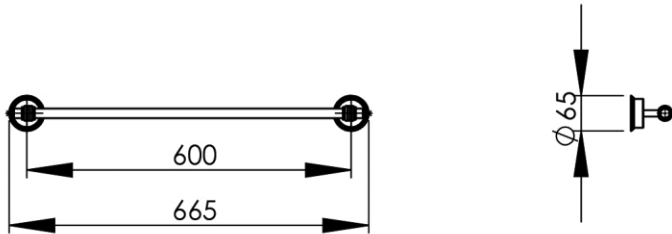

- GB** Towel holder 60cm - Finish Chrome & Gold
FR Porte-serviettes 1 branche fixe 60cm - Finition Chrome & Or
DE Handtuchhalter 60cm - Endfertigung Chrom & Gold
ES Toallero barra 60cm - Acabados Cromo & Oro
RU Полотенцедержатель 60см - Конечная обработка Хром & Золото
NL Enkele handdoekhouder 60cm - Uitvoering Chrom & Goud

Dimensions (Width x Depth x Height)

Dimensions (Largeur x Profondeur x Hauteur)

Abmessungen (Breite x Tiefe x Höhe)

Dimensiones (Anchura x Profundidad x Altura)

Размеры (Ширина x Глубина x Высота)

Afmetingen (Breedte x Diepte x Hoogte)

665 x 77 x 65 mm

26.18 x 3.03 x 2.56 inches

GB Features

Monobloc accessory
 Decorating surrounding of wall plate
 3 fixing points per support plate, oblong holes
 Direct fixing on the wall (no interface between the wall and the accessory)
 No visible screw
 Screws and wallplugs included